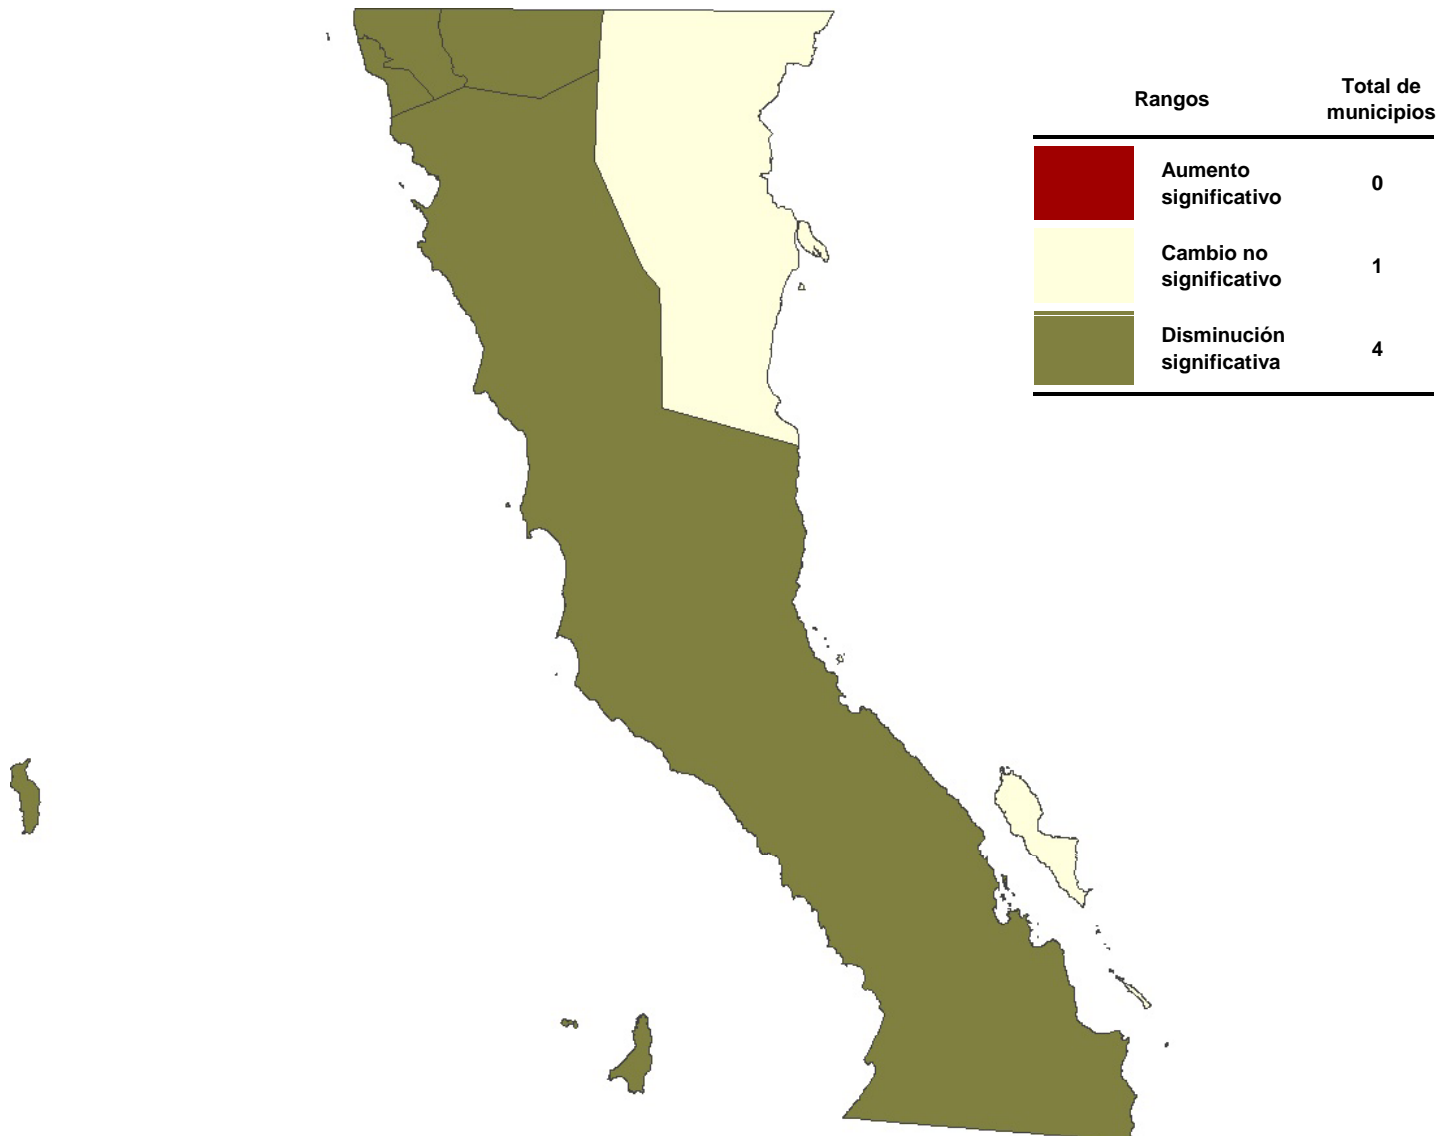

Cambios en la incidencia de pobreza, 2000-2005

Baja California

Municipios de Baja California

Municipios de Baja California

Clave del municipio	Municipio	Población 2000
00	Nacional	97,483,412
02	Baja California	2,487,367
02001	Ensenada	370,730
02002	Mexicali	764,602
02003	Tecate	77,795
02004	Tijuana	1,209,097
02005	Playas de Rosarito	65,143

Cambios en la incidencia de pobreza alimentaria a nivel municipal, 2000-2005

Cambios en la incidencia de pobreza de capacidades a nivel municipal, 2000-2005

Cambios en la incidencia de pobreza de patrimonio a nivel municipal, 2000-2005