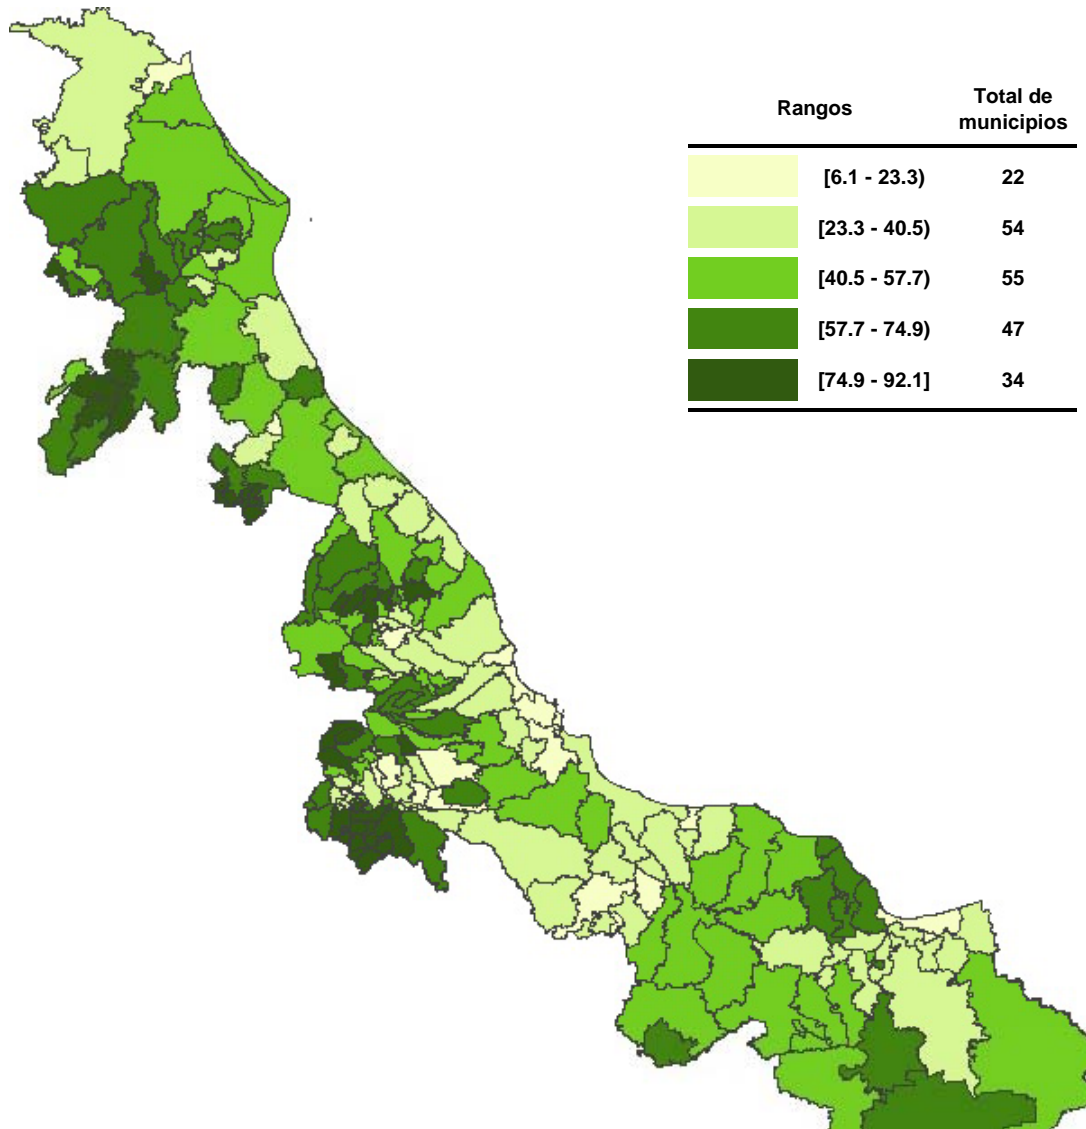

Porcentaje de población en situación de pobreza alimentaria a nivel municipal, 2000