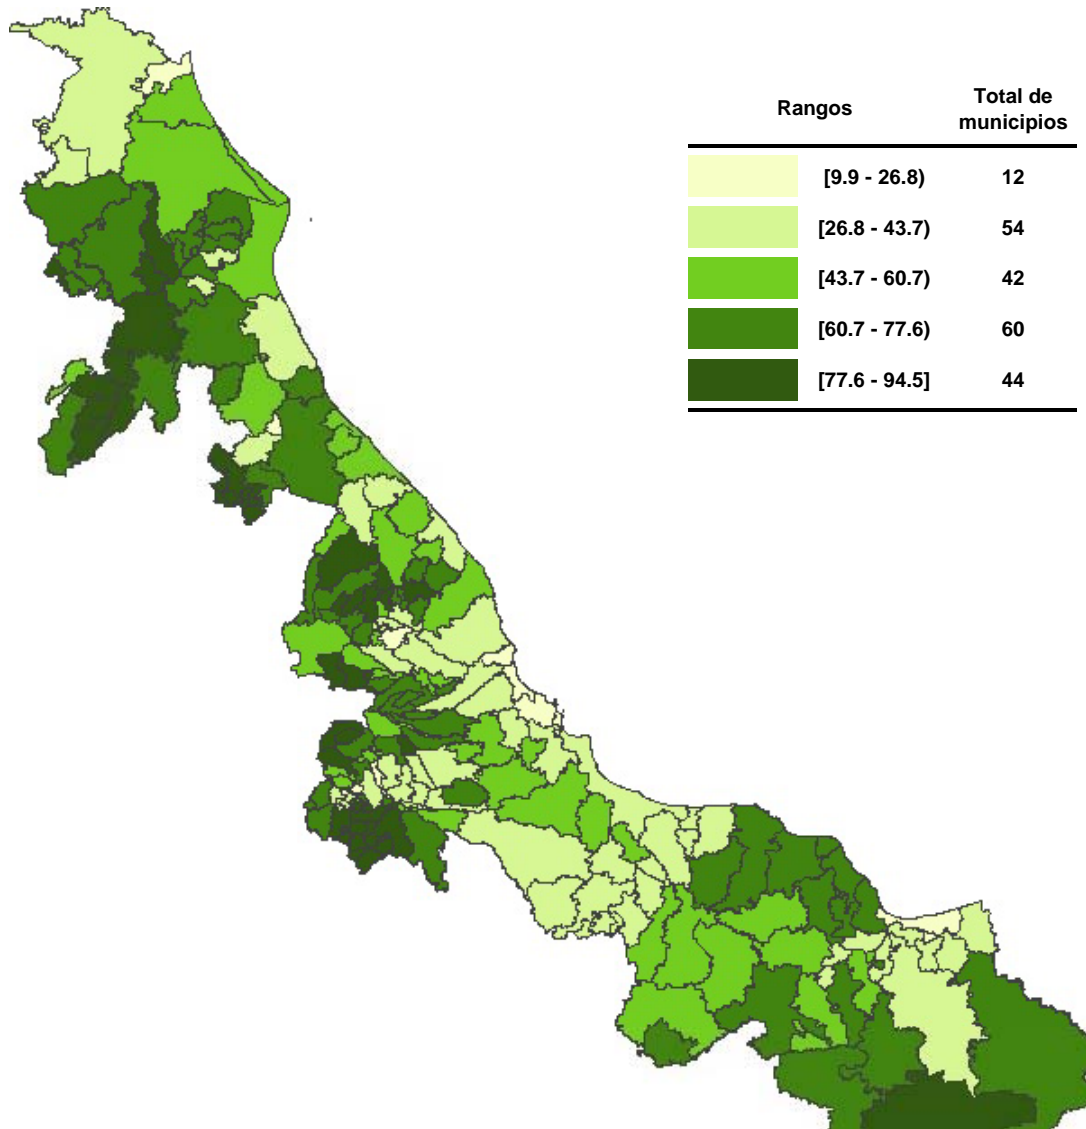

Porcentaje de población en situación de pobreza de capacidades a nivel municipal, 2000