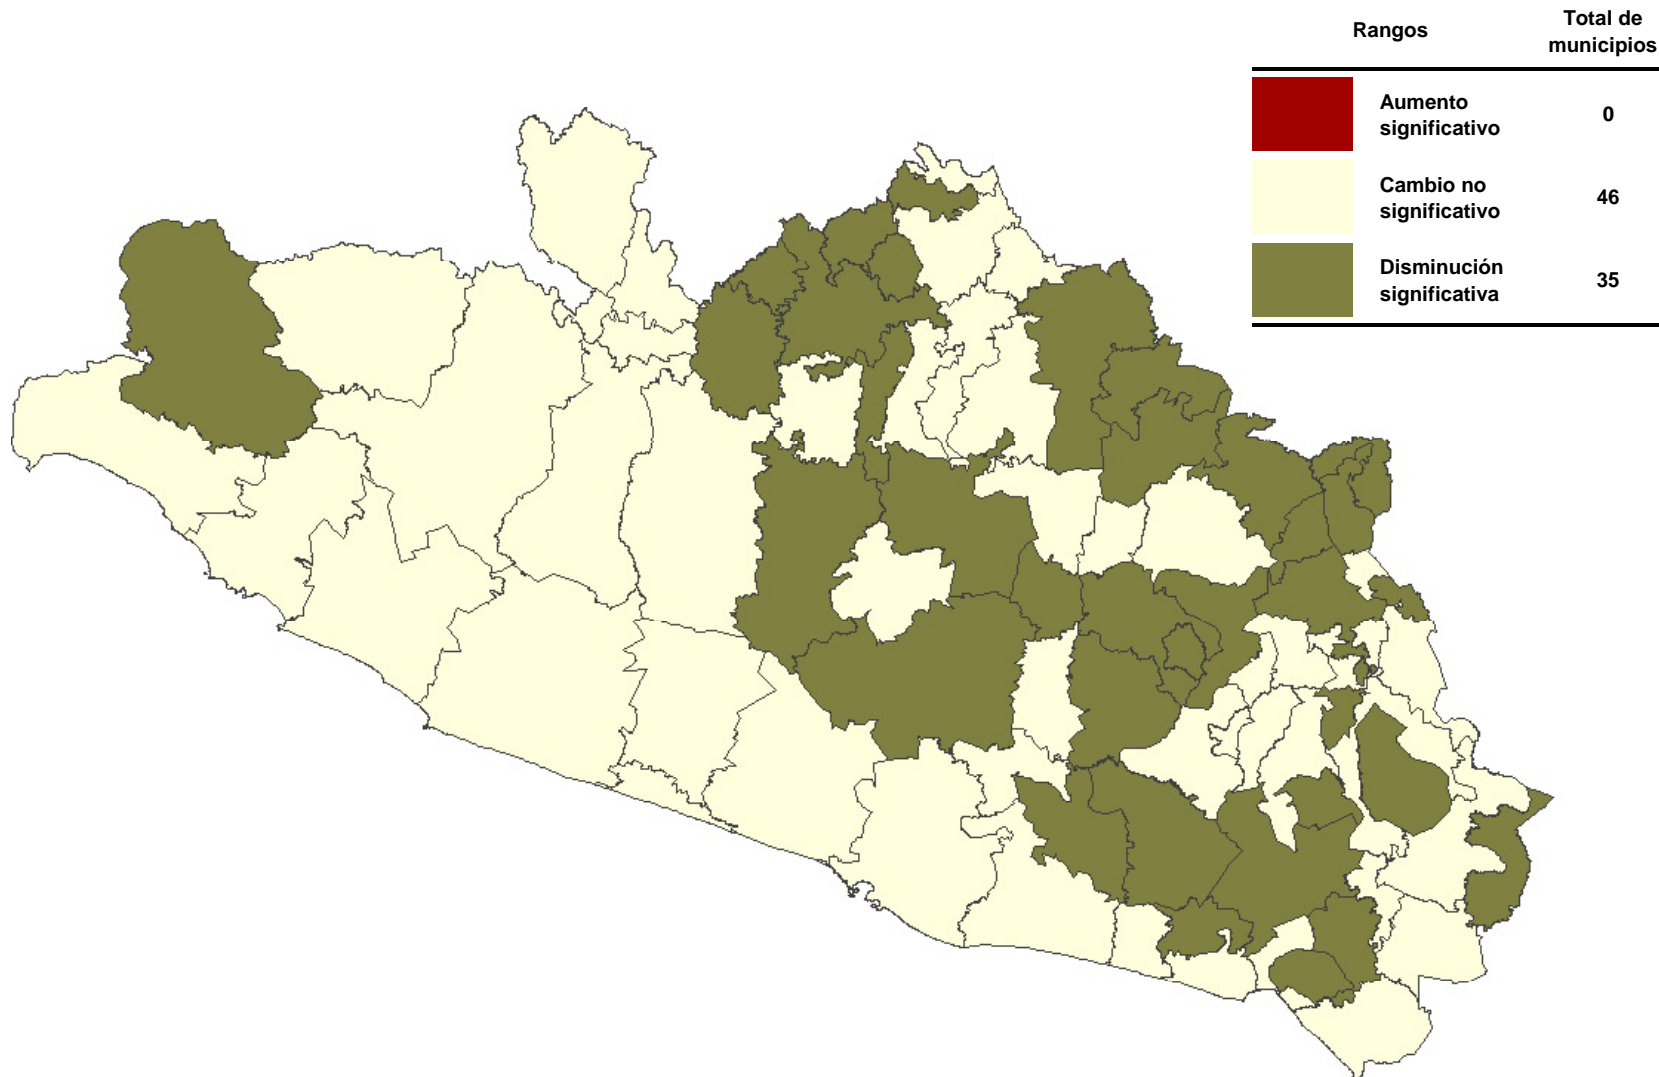

Cambios en la incidencia de pobreza de capacidades a nivel municipal, 2000-2005