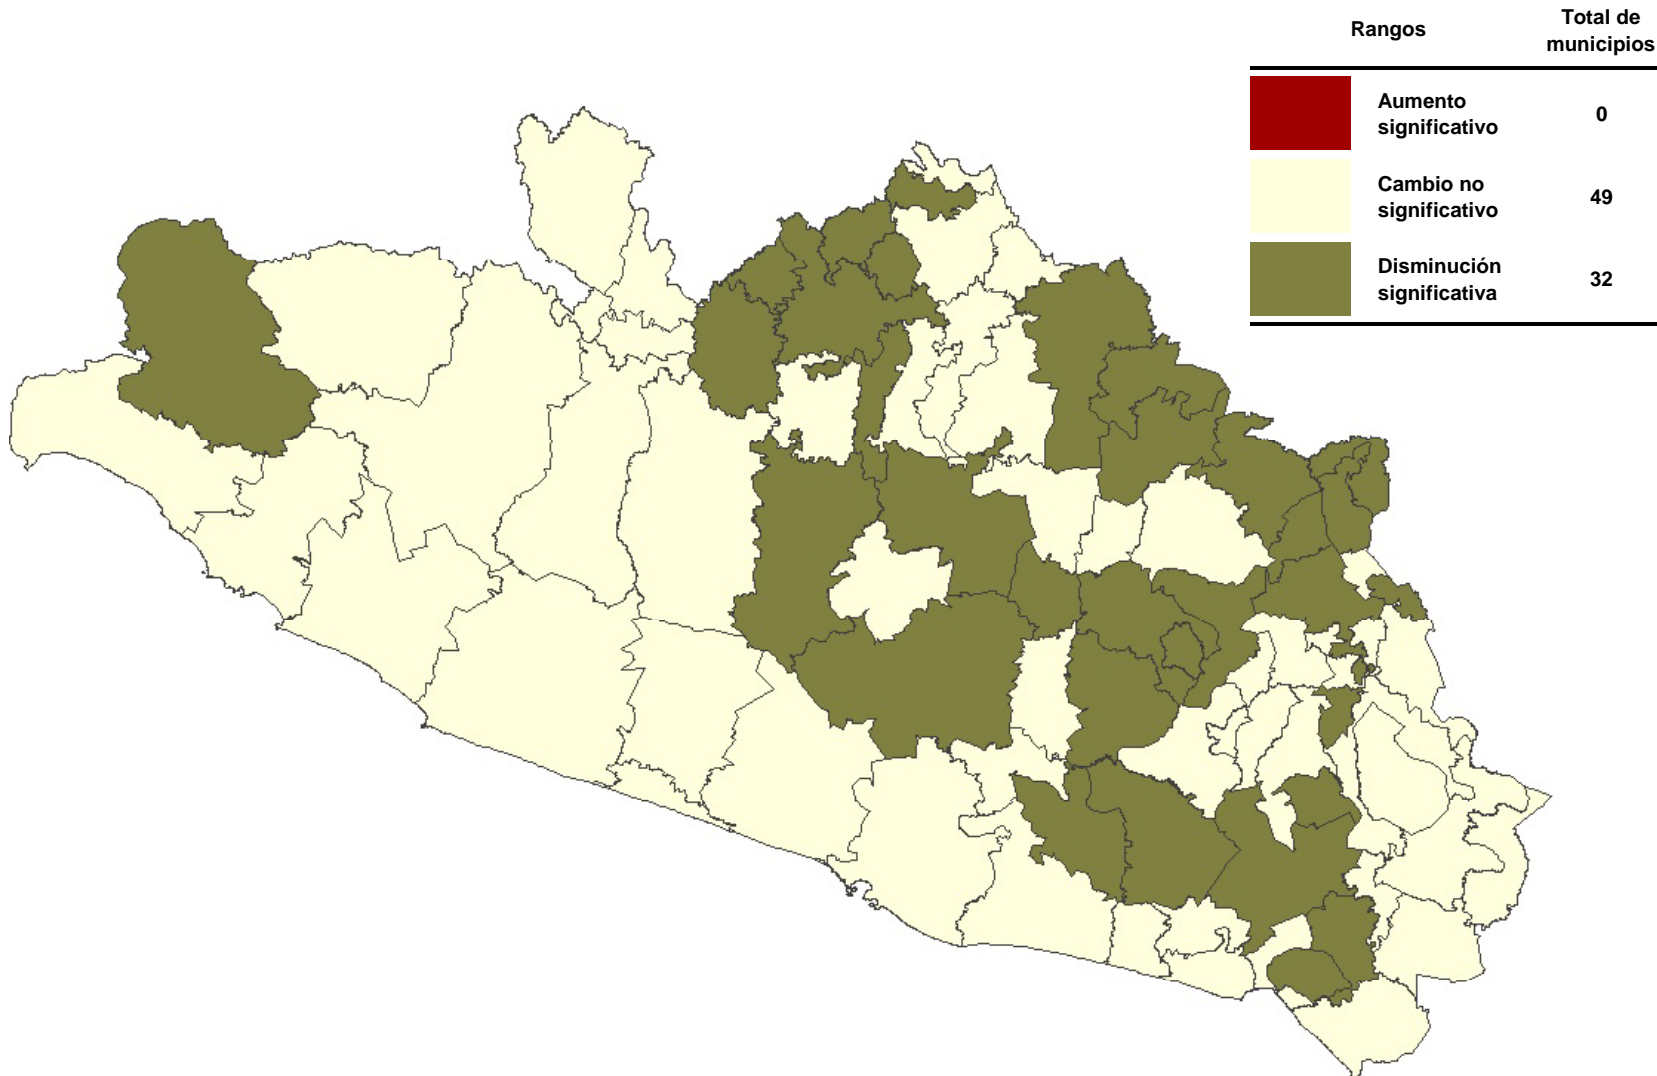

Cambios en la incidencia de pobreza alimentaria a nivel municipal, 2000-2005