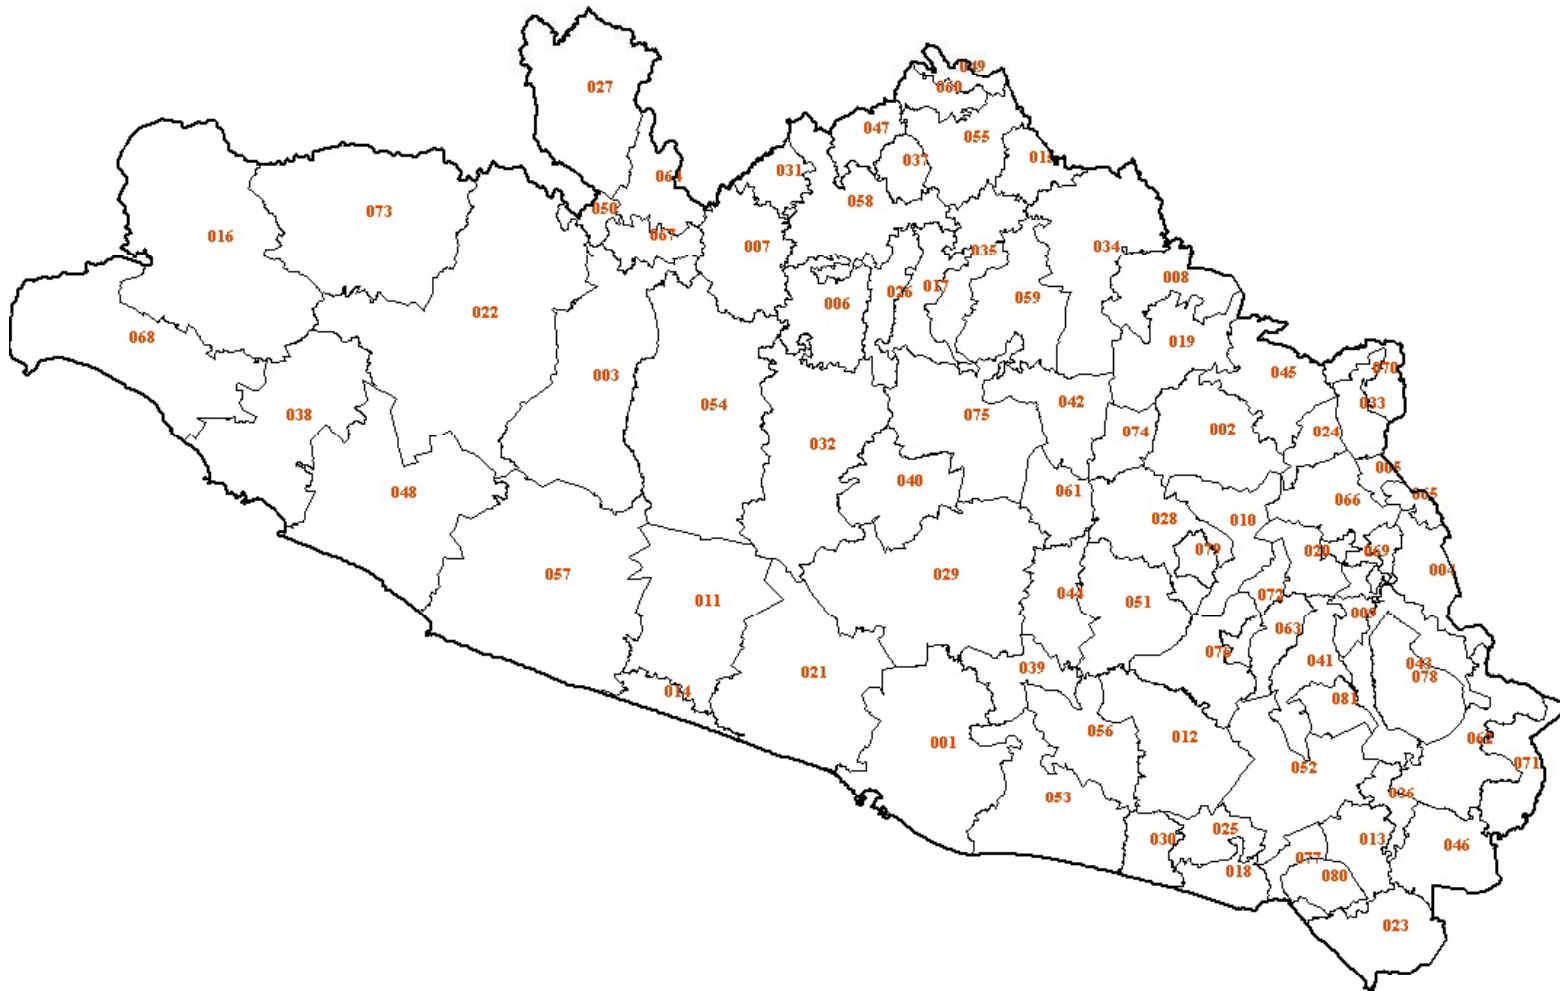

The logo for CONEVAL, featuring the word "CONEVAL" in a bold, blue, sans-serif font. The letter "O" is stylized with a green vertical bar extending downwards from its center.

Consejo Nacional de Evaluación  
de la Política de Desarrollo Social

# **Cambios en la incidencia de pobreza, 2000-2005**

# Municipios de Guerrero

## Cambios en la incidencia de pobreza alimentaria a nivel municipal, 2000-2005