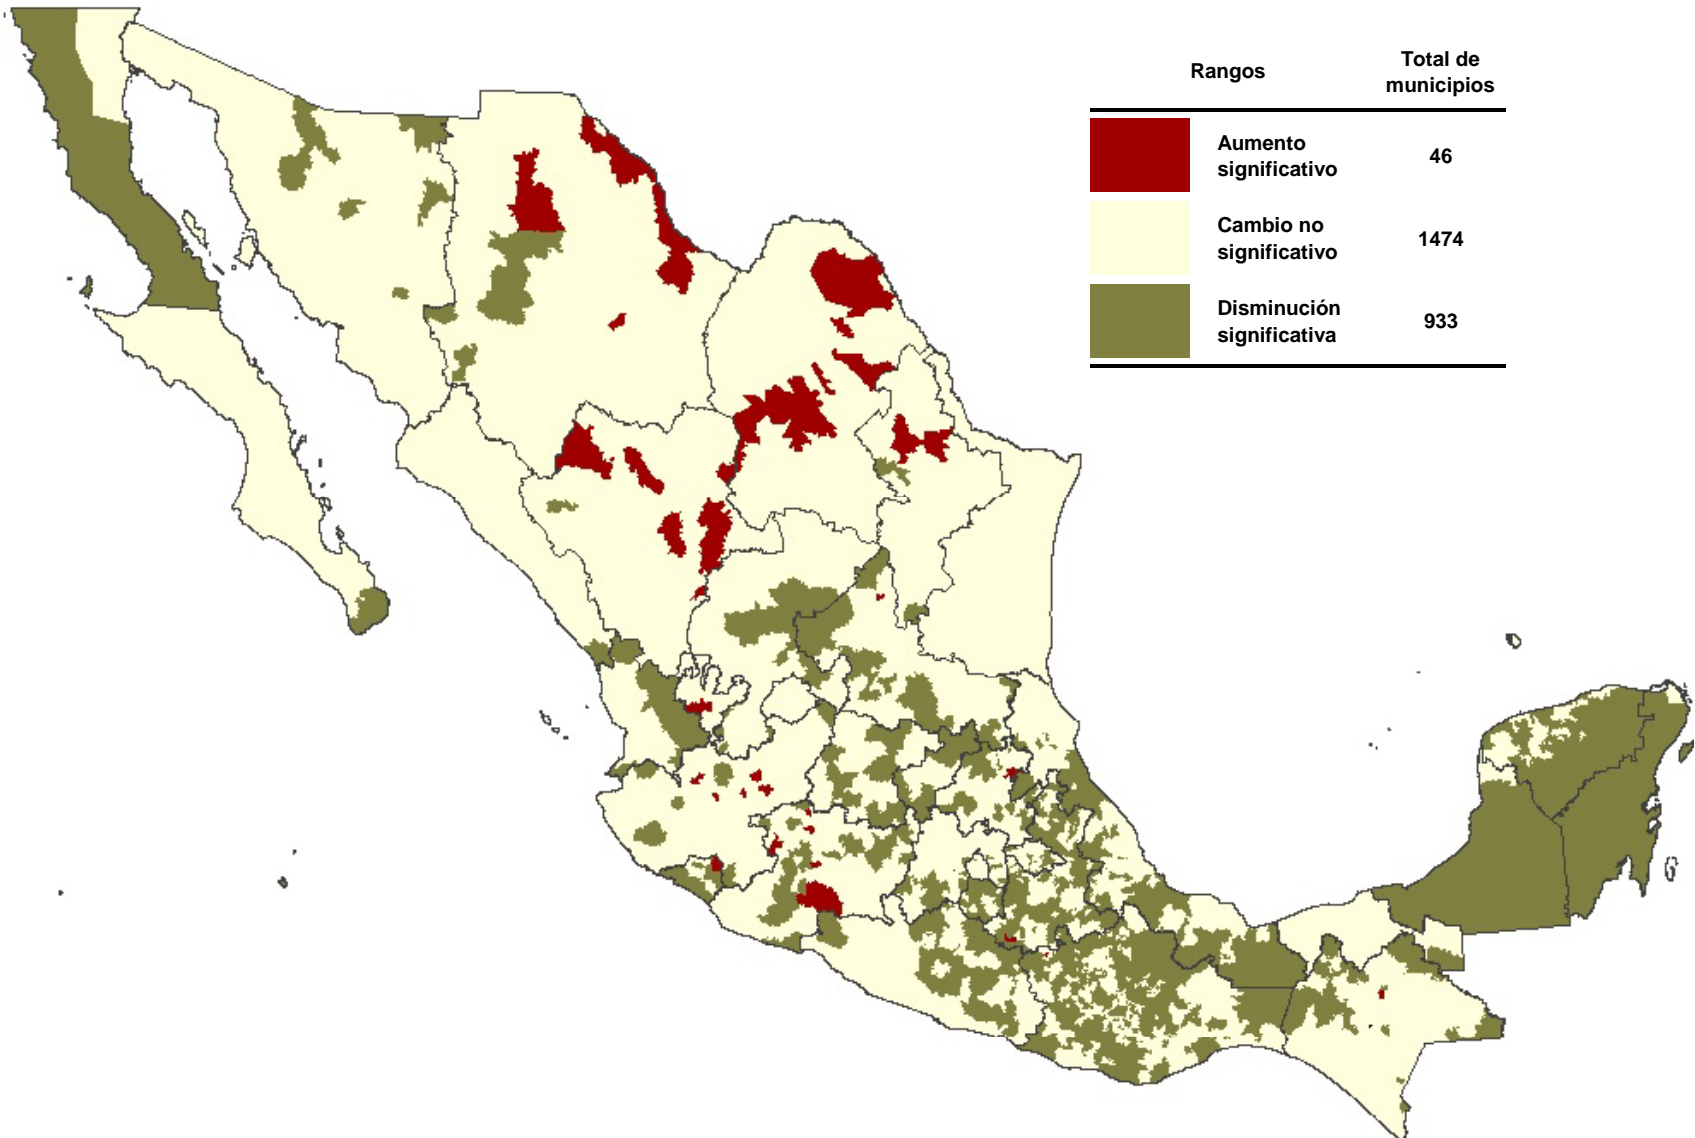

Cambios en la incidencia de pobreza alimentaria a nivel municipal, 2000-2005