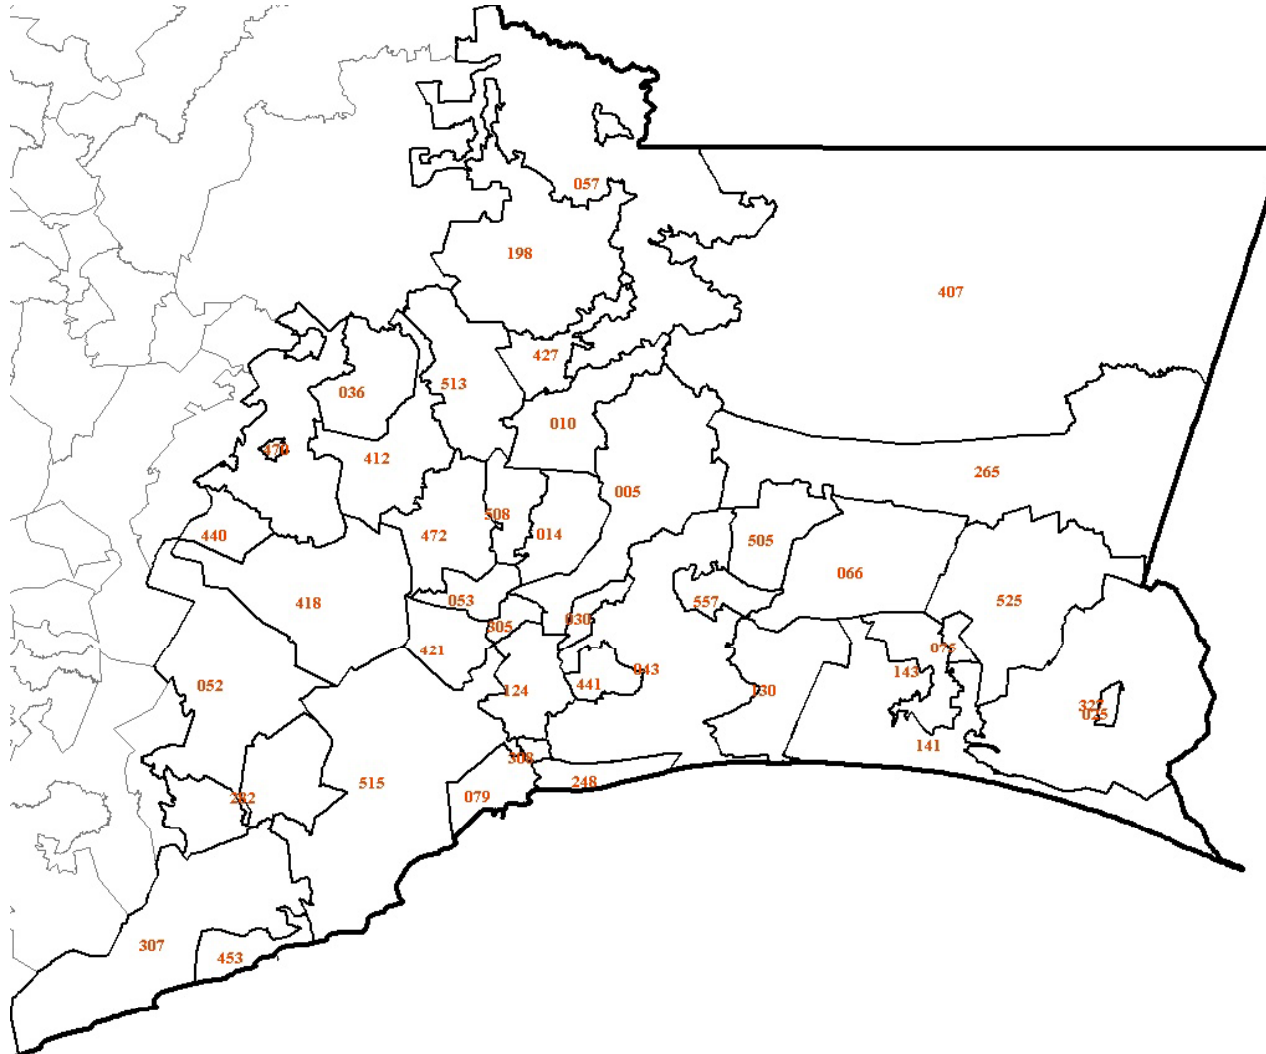

Cambios en la incidencia de pobreza, 2000-2005

Oaxaca

Municipios de Oaxaca

Municipios de Oaxaca

Municipios de Oaxaca

Municipios de Oaxaca

Municipios de Oaxaca

Municipios de Oaxaca

Municipios de Oaxaca

Municipios de Oaxaca

Clave del municipio	Municipio	Población 2000
00	Nacional	97,483,412
20	Oaxaca	3,441,317
20001	Abejones	1,540
20002	Acatlán de Pérez Figueroa	44,579
20003	Asunción Cacalotepec	2,567
20004	Asunción Cuyotepeji	883
20005	Asunción Ixtaltepec	14,255
20006	Asunción Nochixtlán	13,745
20007	Asunción Ocotlán	3,655
20008	Asunción Tlacolulita	918
20009	Ayotzintepec	6,366
20010	El Barrio de la Soledad	13,186
20011	Calihualá	1,338
20012	Candelaria Loxicha	9,566
20013	Ciénega de Zimatlán	2,942
20014	Ciudad Ixtepec	22,675
20015	Coatecas Altas	4,919
20016	Coicoyán de las Flores	5,733
20017	La Compañía	3,998
20018	Concepción Buenavista	946
20019	Concepción Pápalo	3,077
20020	Constancia del Rosario	3,295
20021	Cosolapa	14,467
20022	Cosoltepec	931
20023	Cuilápam de Guerrero	12,812
20024	Cuyamecalco Villa de Zaragoza	4,298
20025	Chahuites	9,799
20026	Chalcatongo de Hidalgo	7,828
20027	Chiquihuitlán de Benito Juárez	2,501
20028	Heroica Ciudad de Ejutla de Crespo	18,457
20029	Eloxochitlán de Flores Magón	4,149
20030	El Espinal	7,705