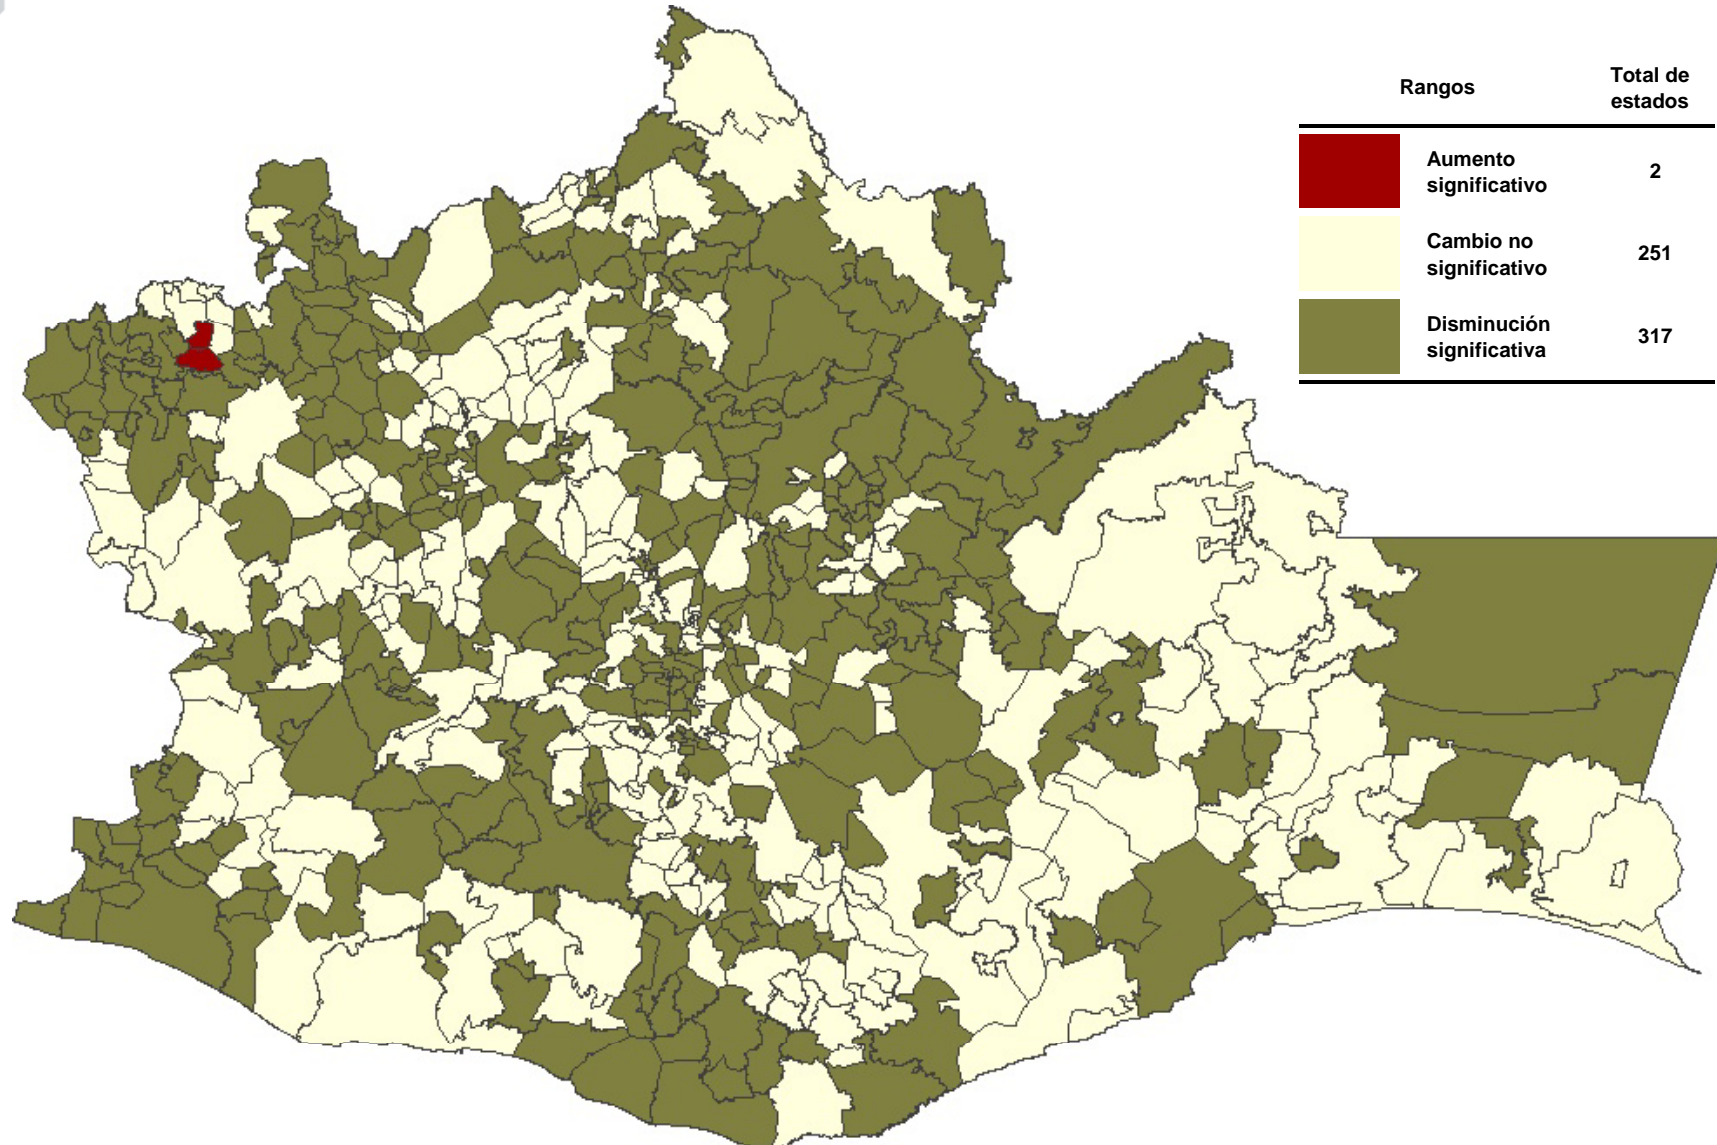

Cambios en la incidencia de pobreza de capacidades a nivel municipal, 2000-2005