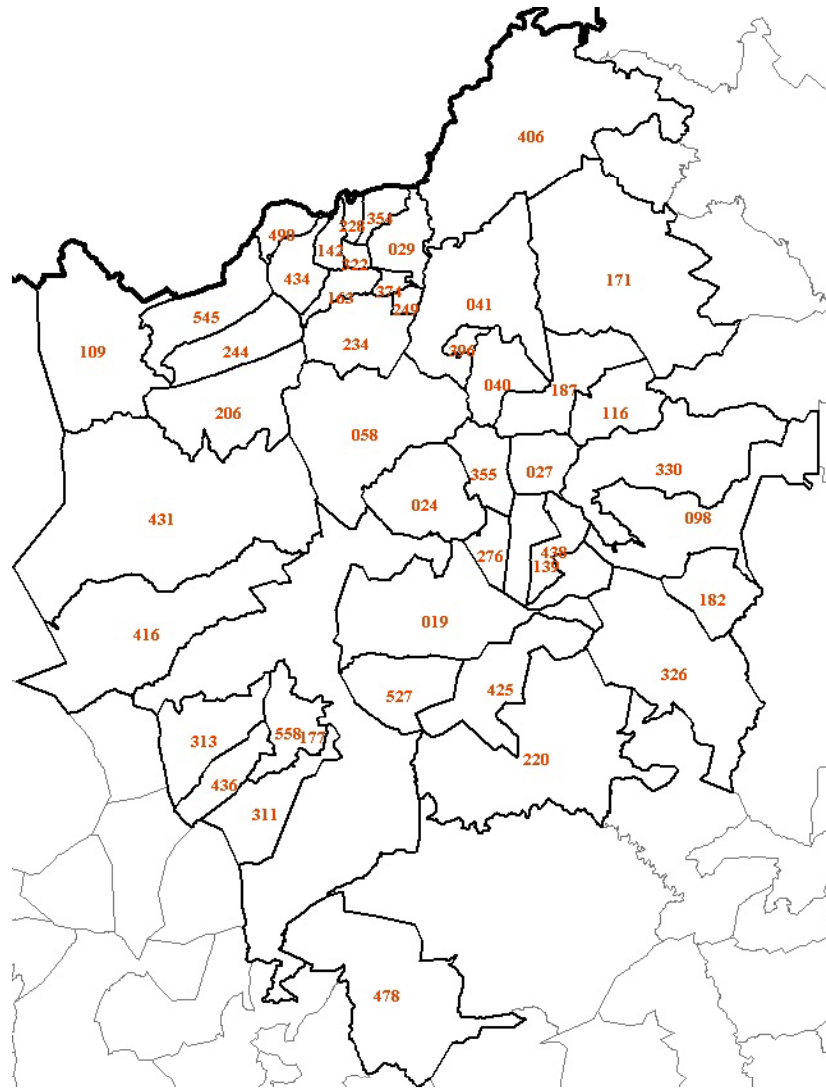

Municipios de Oaxaca