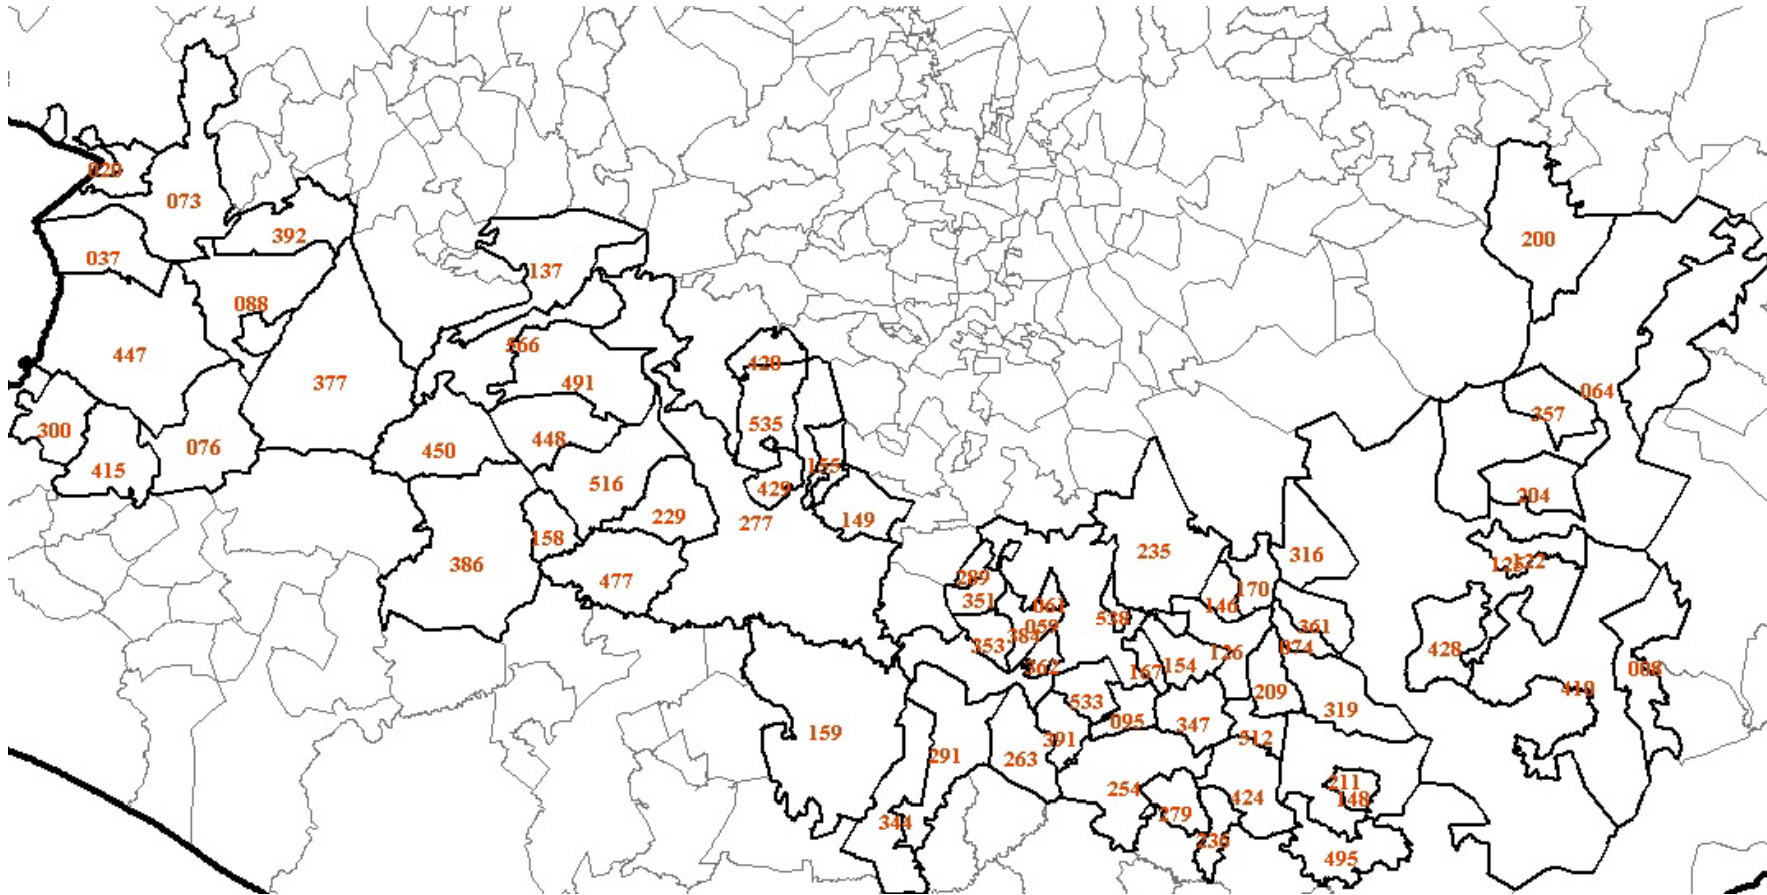

Cambios en la incidencia de pobreza, 2000-2005

Oaxaca

Municipios de Oaxaca

Municipios de Oaxaca

Municipios de Oaxaca

Municipios de Oaxaca

Municipios de Oaxaca

Municipios de Oaxaca

Municipios de Oaxaca

Municipios de Oaxaca

Clave del municipio	Municipio	Población 2000
00	Nacional	97,483,412
20	Oaxaca	3,441,317
20001	Abejones	1,540
20002	Acatlán de Pérez Figueroa	44,579
20003	Asunción Cacalotepec	2,567
20004	Asunción Cuyotepeji	883
20005	Asunción Ixtaltepec	14,255
20006	Asunción Nochixtlán	13,745
20007	Asunción Ocotlán	3,655
20008	Asunción Tlacolulita	918
20009	Ayotzintepec	6,366
20010	El Barrio de la Soledad	13,186
20011	Calihualá	1,338
20012	Candelaria Loxicha	9,566
20013	Ciénega de Zimatlán	2,942
20014	Ciudad Ixtepec	22,675
20015	Coatecas Altas	4,919
20016	Coicoyán de las Flores	5,733
20017	La Compañía	3,998
20018	Concepción Buenavista	946
20019	Concepción Pápalo	3,077
20020	Constancia del Rosario	3,295
20021	Cosolapa	14,467
20022	Cosoltepec	931
20023	Cuilápam de Guerrero	12,812
20024	Cuyamecalco Villa de Zaragoza	4,298
20025	Chahuites	9,799
20026	Chalcatongo de Hidalgo	7,828
20027	Chiquihuitlán de Benito Juárez	2,501
20028	Heroica Ciudad de Ejutla de Crespo	18,457
20029	Eloxochitlán de Flores Magón	4,149
20030	El Espinal	7,705