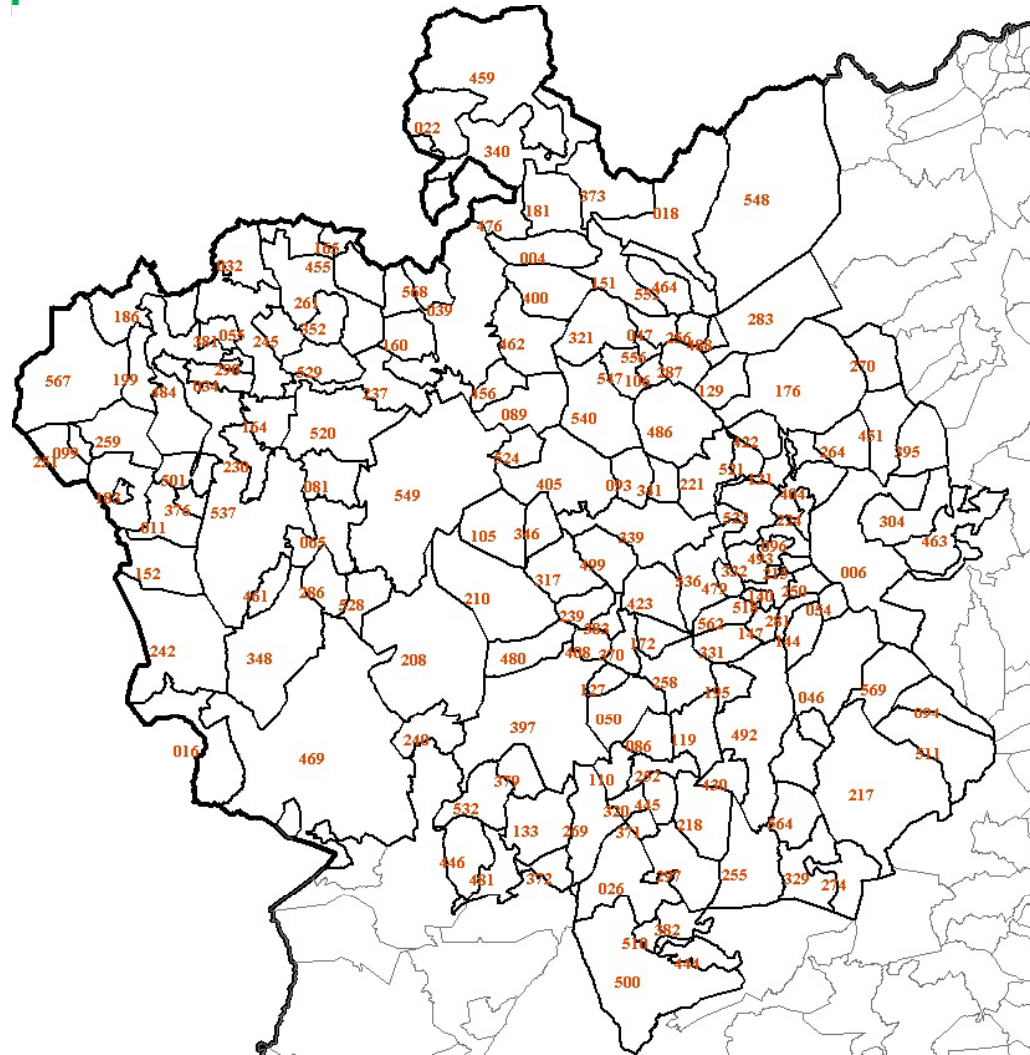

Cambios en la incidencia de pobreza, 2000-2005

Oaxaca

Municipios de Oaxaca

Municipios de Oaxaca

Municipios de Oaxaca

Municipios de Oaxaca

Municipios de Oaxaca

Municipios de Oaxaca

Municipios de Oaxaca

Municipios de Oaxaca

Clave del municipio	Municipio	Población 2000
00	Nacional	97,483,412
20	Oaxaca	3,441,317
20001	Abejones	1,540
20002	Acatlán de Pérez Figueroa	44,579
20003	Asunción Cacalotepec	2,567
20004	Asunción Cuyotepeji	883
20005	Asunción Ixtaltepec	14,255
20006	Asunción Nochixtlán	13,745
20007	Asunción Ocotlán	3,655
20008	Asunción Tlacolulita	918
20009	Ayotzintepec	6,366
20010	El Barrio de la Soledad	13,186
20011	Calihualá	1,338
20012	Candelaria Loxicha	9,566
20013	Ciénega de Zimatlán	2,942
20014	Ciudad Ixtepec	22,675
20015	Coatecas Altas	4,919
20016	Coicoyán de las Flores	5,733
20017	La Compañía	3,998
20018	Concepción Buenavista	946
20019	Concepción Pápalo	3,077
20020	Constancia del Rosario	3,295
20021	Cosolapa	14,467
20022	Cosoltepec	931
20023	Cuilápam de Guerrero	12,812
20024	Cuyamecalco Villa de Zaragoza	4,298
20025	Chahuites	9,799
20026	Chalcatongo de Hidalgo	7,828
20027	Chiquihuitlán de Benito Juárez	2,501
20028	Heroica Ciudad de Ejutla de Crespo	18,457
20029	Eloxochitlán de Flores Magón	4,149
20030	El Espinal	7,705