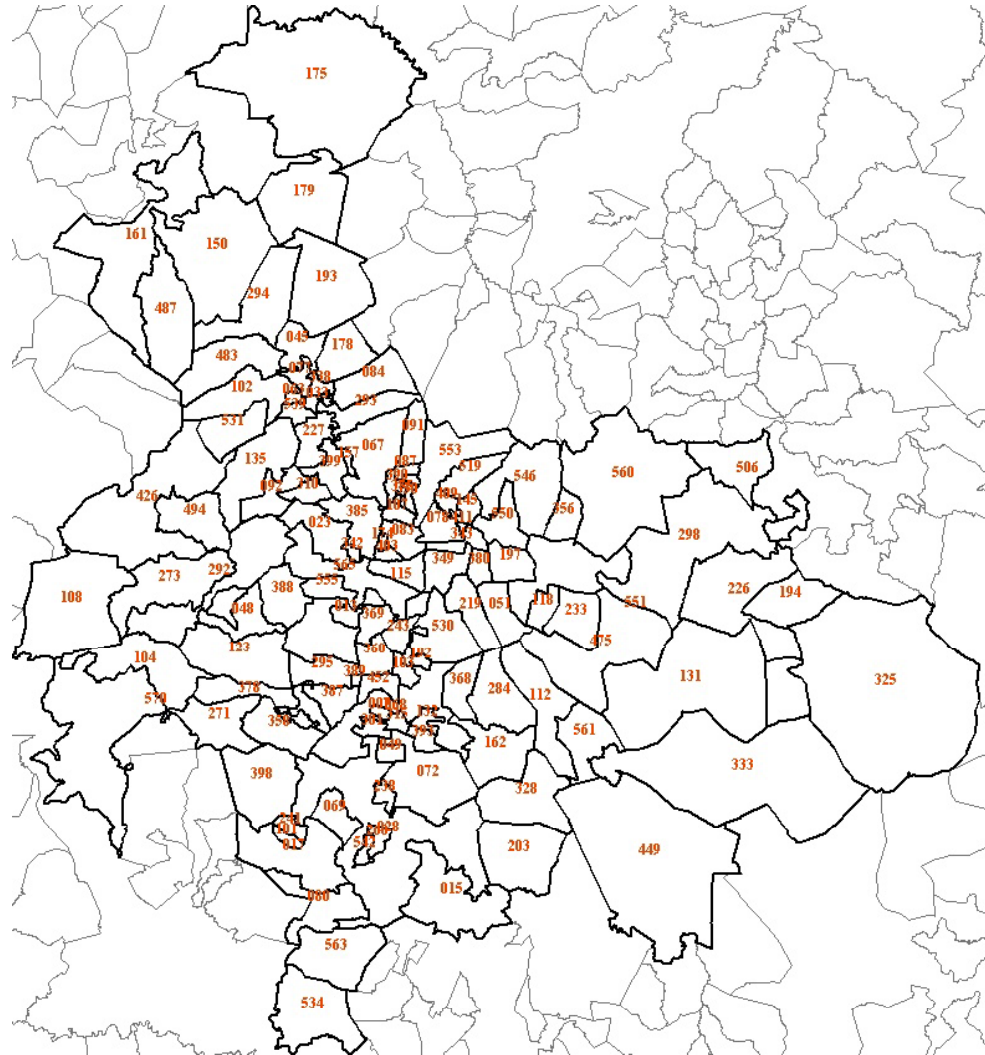

Cambios en la incidencia de pobreza, 2000-2005

Oaxaca

Municipios de Oaxaca

Municipios de Oaxaca

Municipios de Oaxaca

Municipios de Oaxaca

Municipios de Oaxaca

Municipios de Oaxaca

Municipios de Oaxaca

Municipios de Oaxaca

Clave del municipio	Municipio	Población 2000
00	Nacional	97,483,412
20	Oaxaca	3,441,317
20001	Abejones	1,540
20002	Acatlán de Pérez Figueroa	44,579
20003	Asunción Cacalotepec	2,567
20004	Asunción Cuyotepeji	883
20005	Asunción Ixtaltepec	14,255
20006	Asunción Nochixtlán	13,745
20007	Asunción Ocotlán	3,655
20008	Asunción Tlacolulita	918
20009	Ayotzintepec	6,366
20010	El Barrio de la Soledad	13,186
20011	Calihualá	1,338
20012	Candelaria Loxicha	9,566
20013	Ciénega de Zimatlán	2,942
20014	Ciudad Ixtepec	22,675
20015	Coatecas Altas	4,919
20016	Coicoyán de las Flores	5,733
20017	La Compañía	3,998
20018	Concepción Buenavista	946
20019	Concepción Pápalo	3,077
20020	Constancia del Rosario	3,295
20021	Cosolapa	14,467
20022	Cosoltepec	931
20023	Cuilápam de Guerrero	12,812
20024	Cuyamecalco Villa de Zaragoza	4,298
20025	Chahuites	9,799
20026	Chalcatongo de Hidalgo	7,828
20027	Chiquihuitlán de Benito Juárez	2,501
20028	Heroica Ciudad de Ejutla de Crespo	18,457
20029	Eloxochitlán de Flores Magón	4,149
20030	El Espinal	7,705