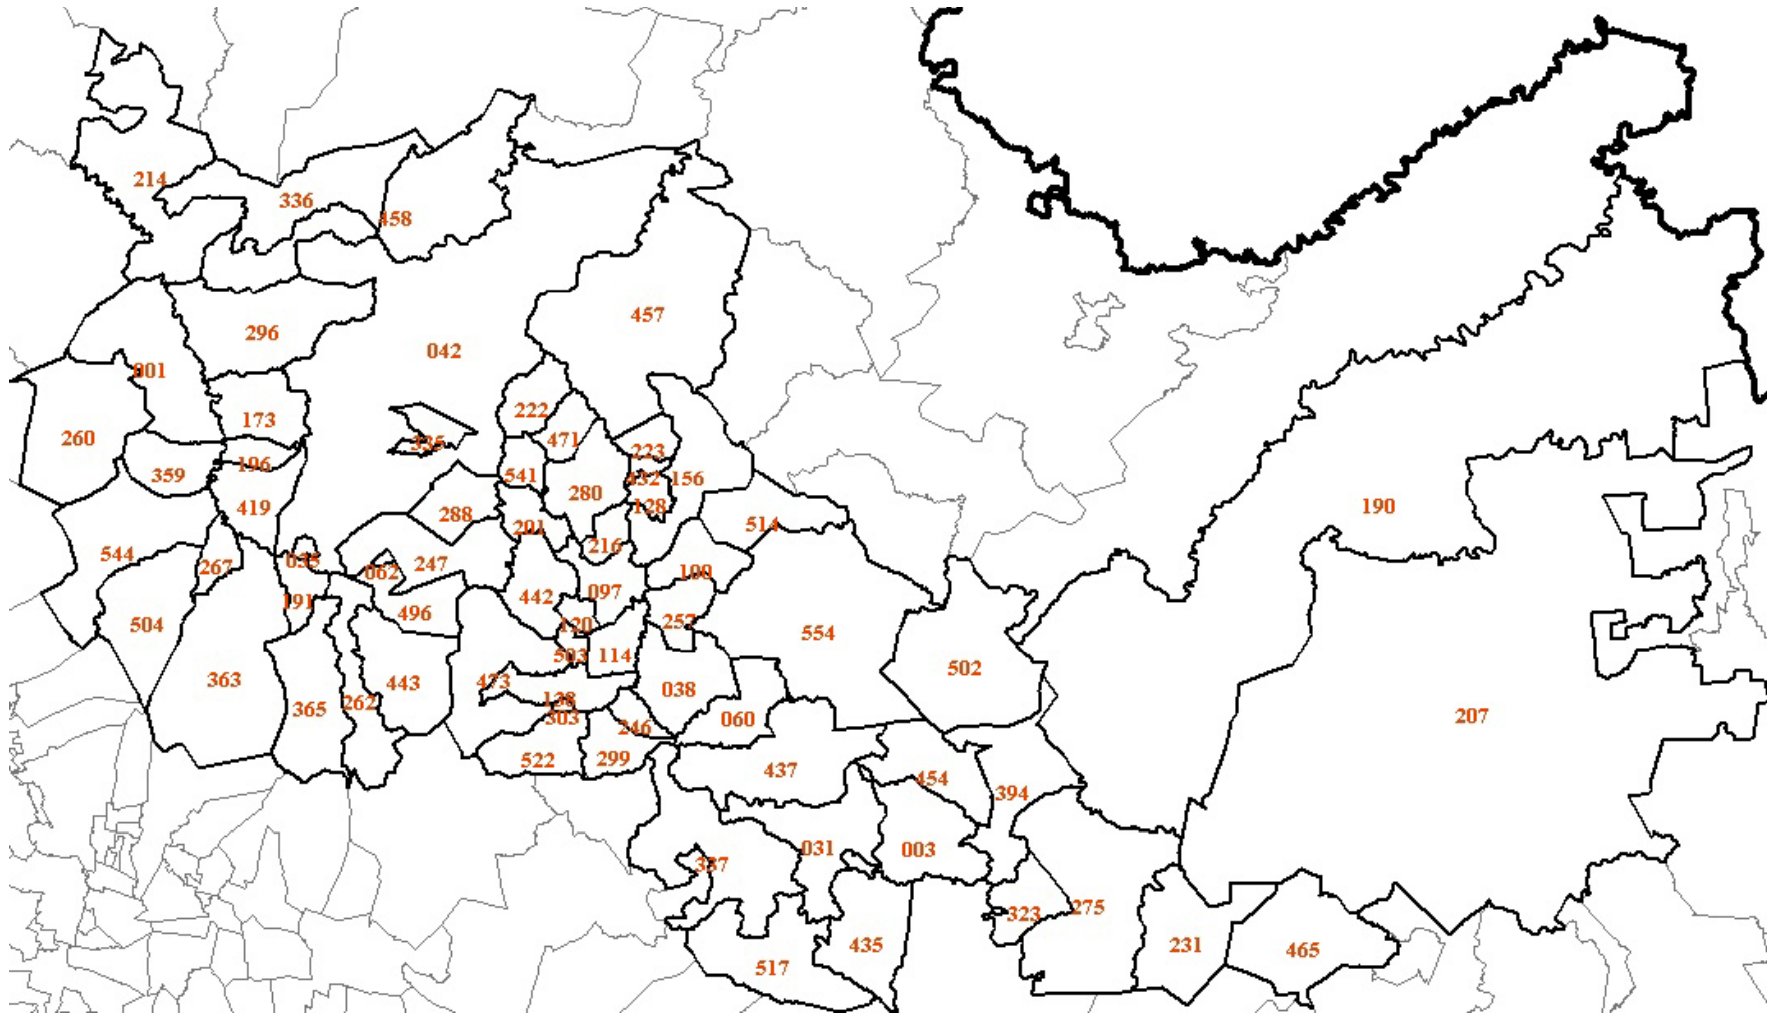

Municipios de Oaxaca