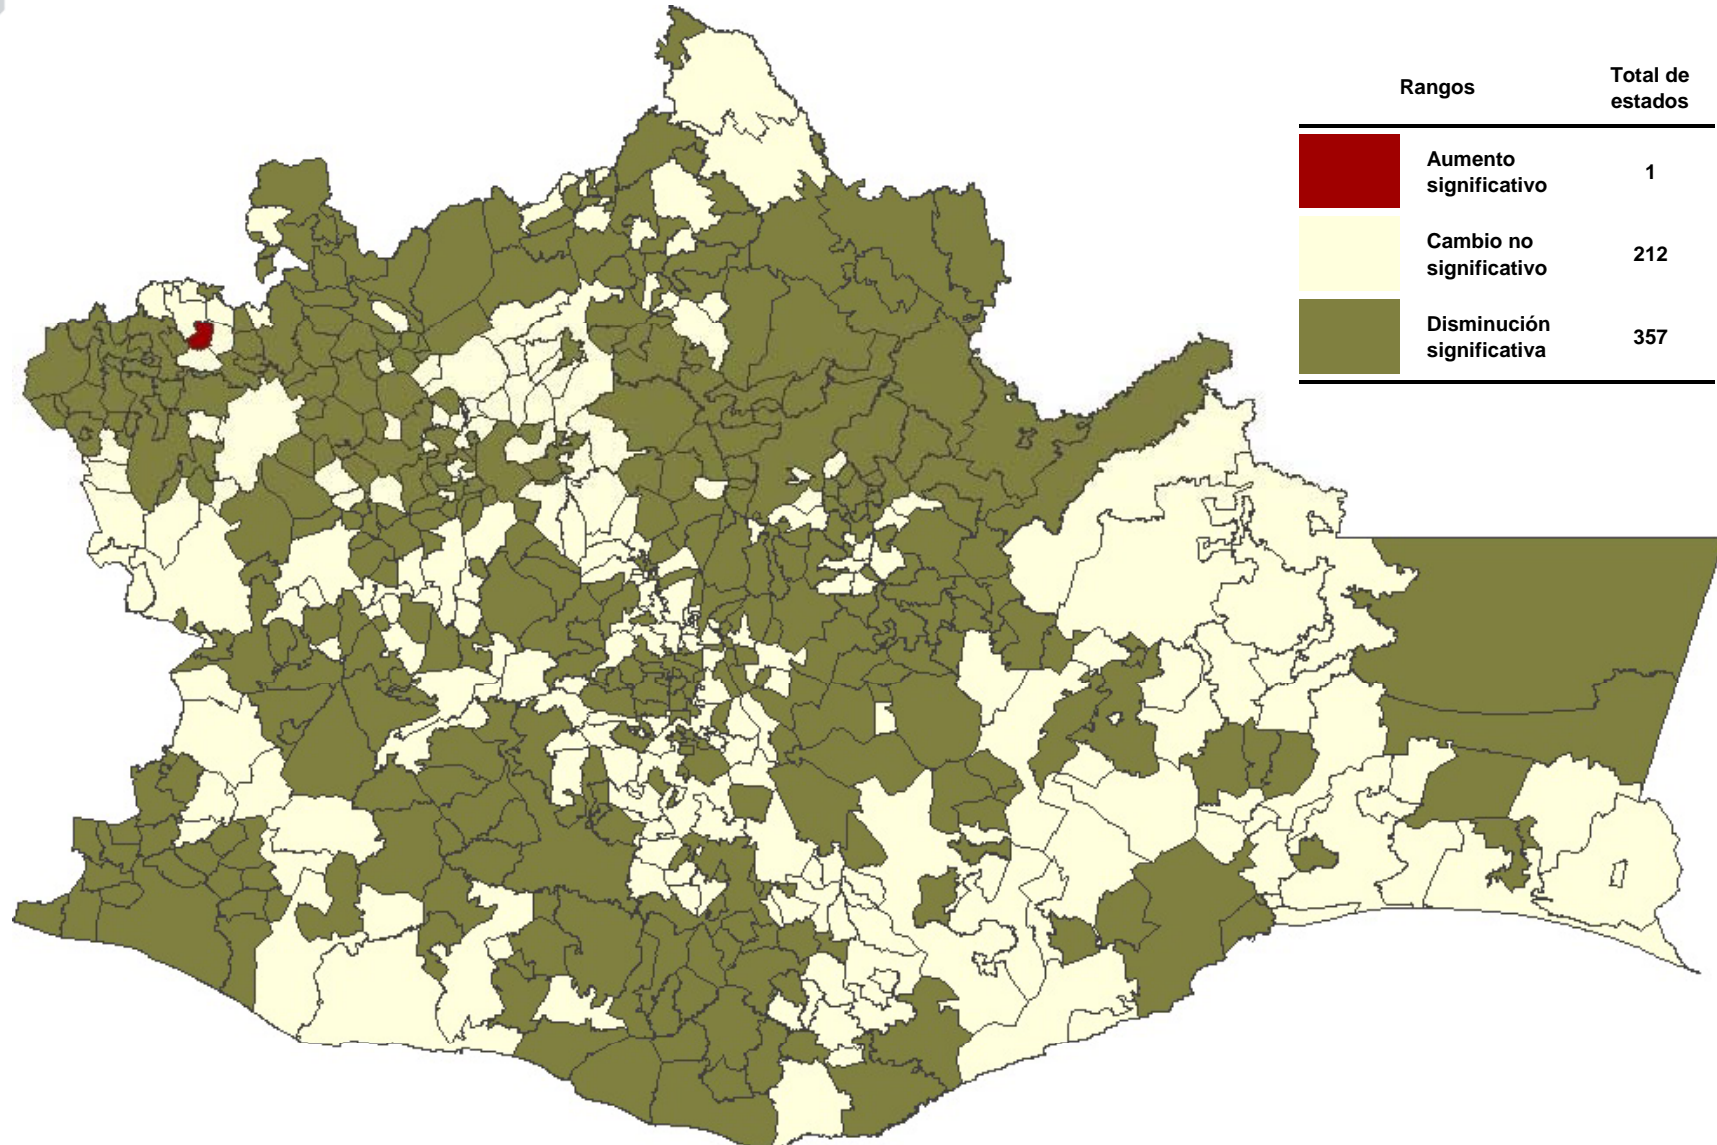

Cambios en la incidencia de pobreza alimentaria a nivel municipal, 2000-2005