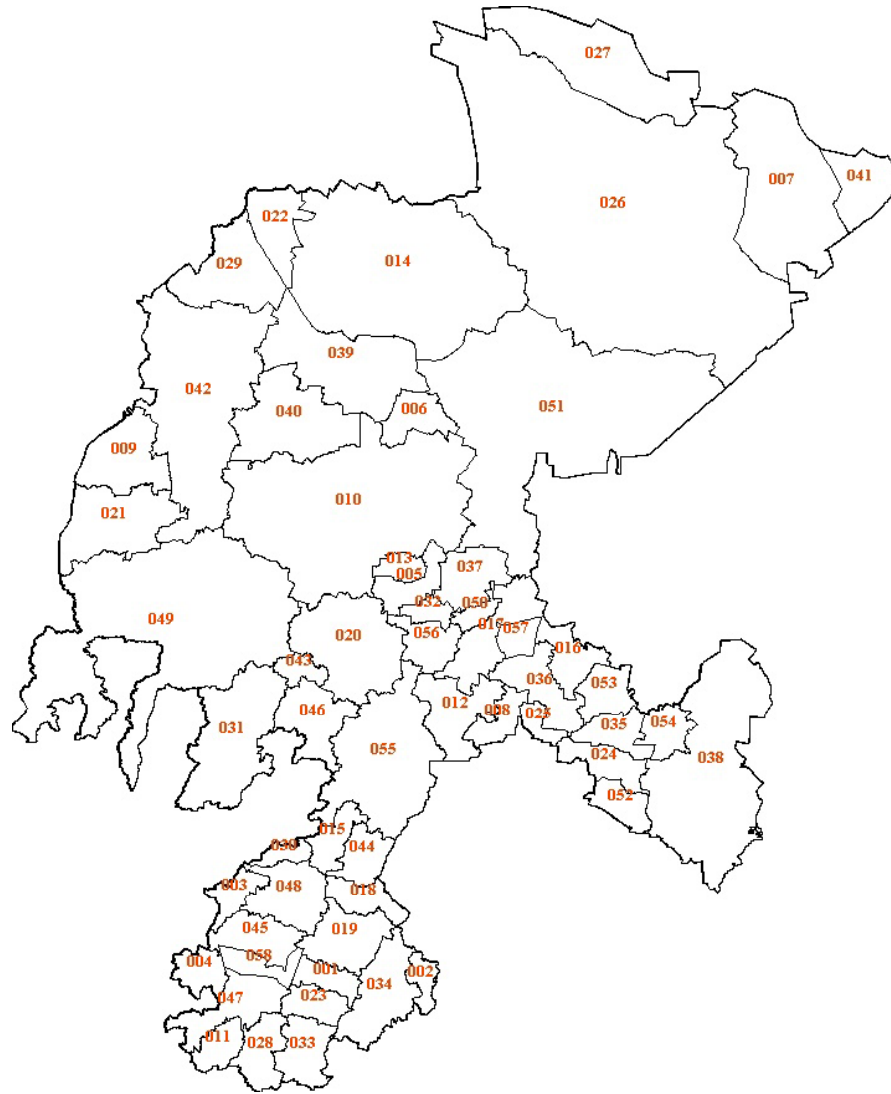

Municipios de Zacatecas