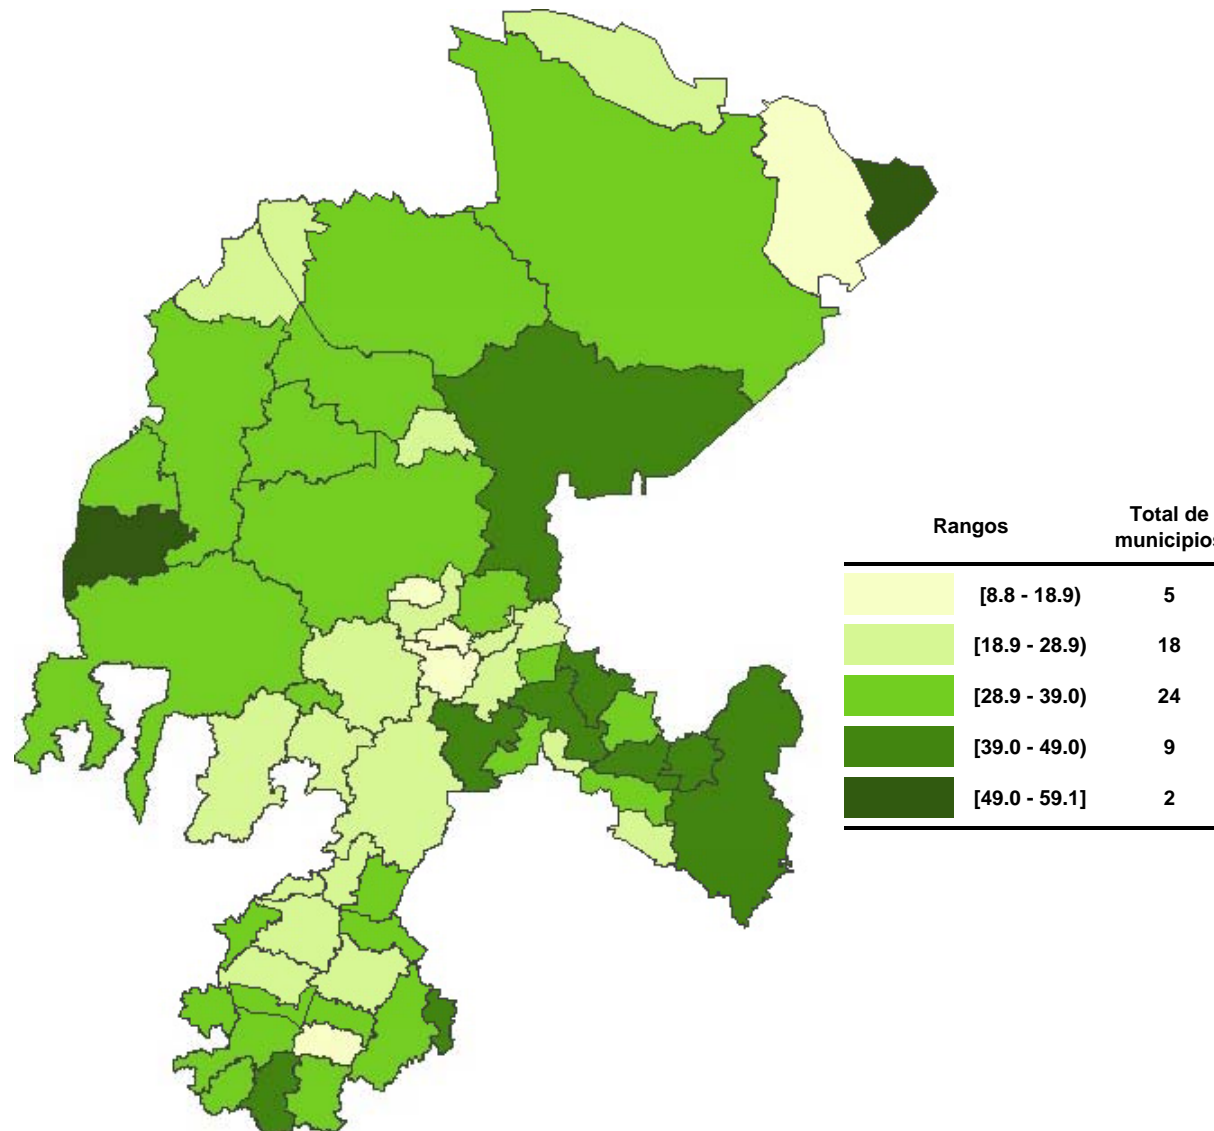

# Mapas de pobreza 2000

## Zacatecas

## Porcentaje de población en situación de pobreza alimentaria a nivel municipal, 2000