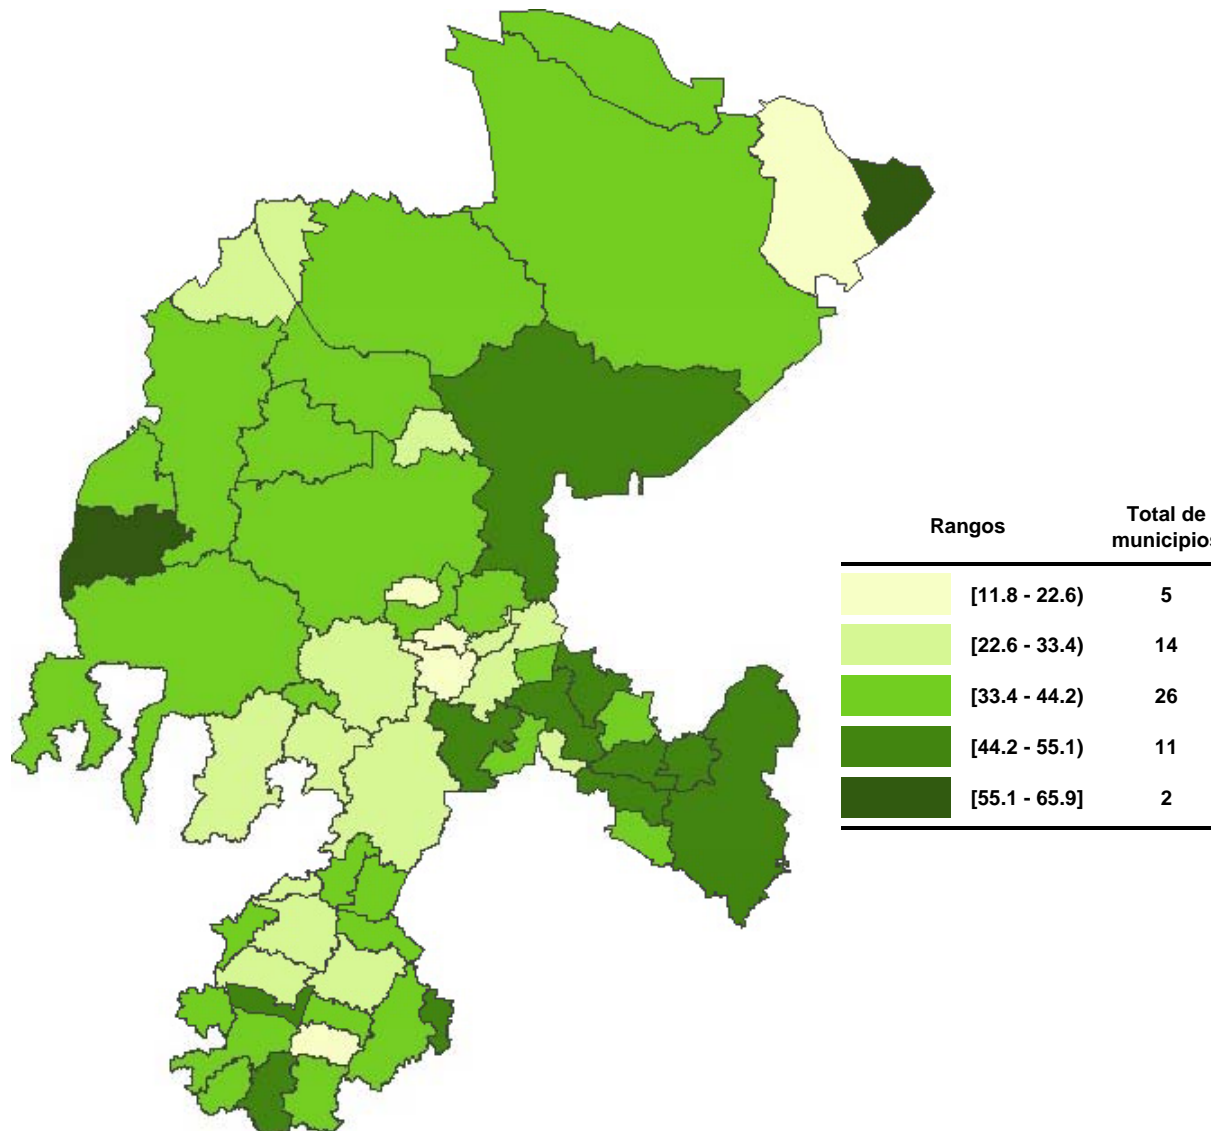

Porcentaje de población en situación de pobreza de capacidades a nivel municipal, 2000