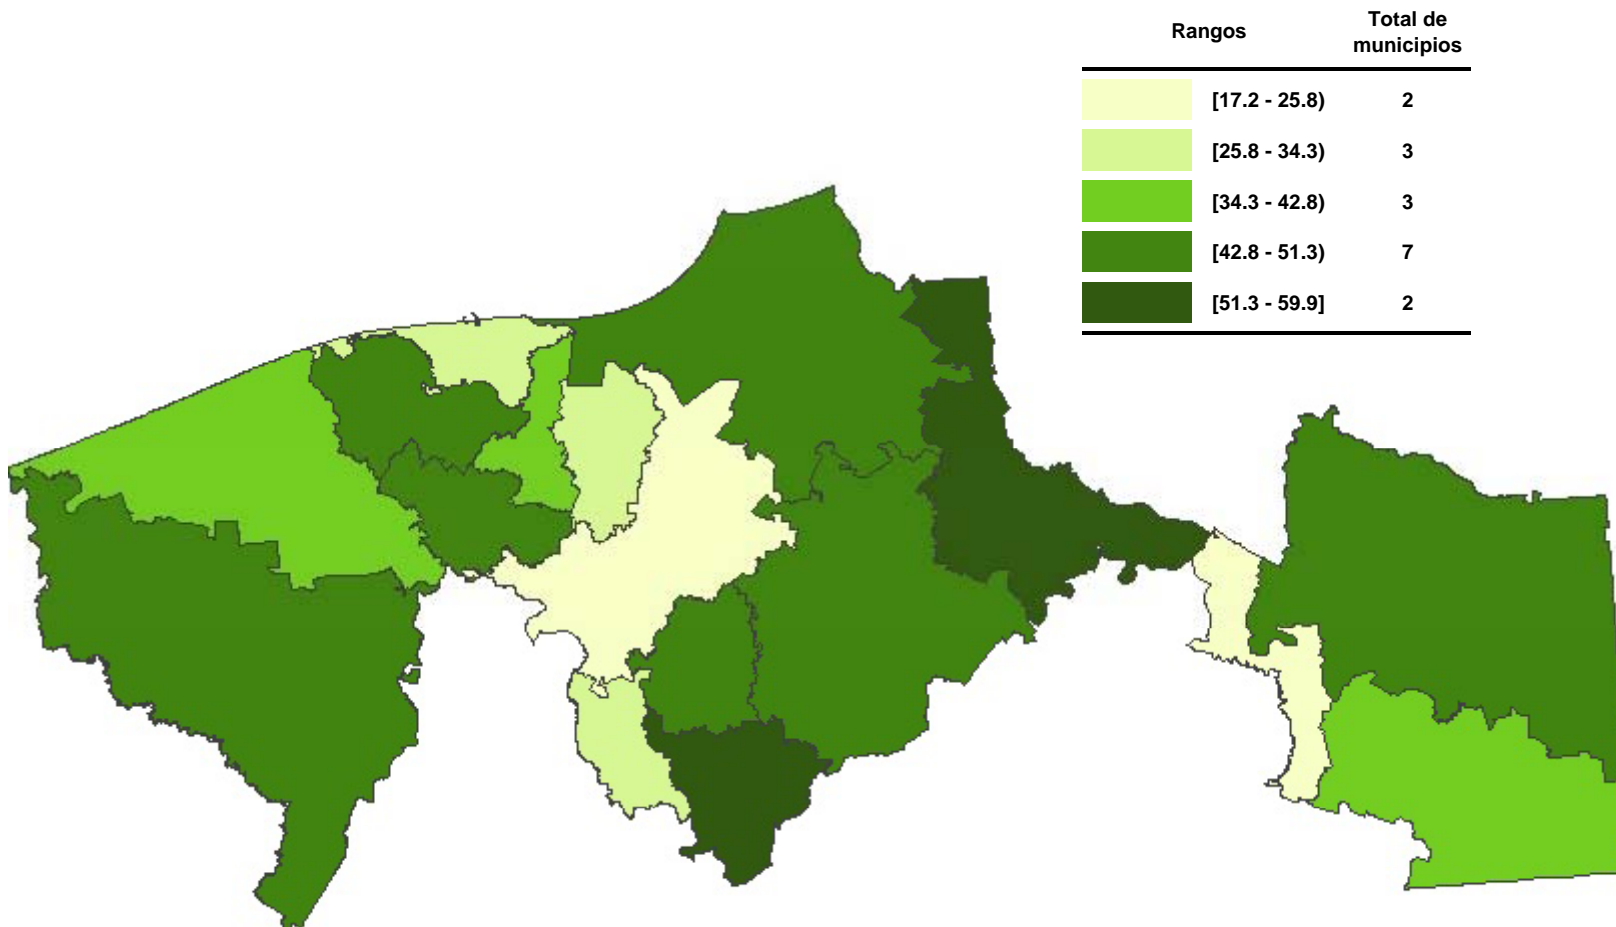

The logo for CONEVAL, featuring the word "CONEVAL" in a bold, blue, sans-serif font. The letter "O" is stylized with a green vertical bar on its left side.

Consejo Nacional de Evaluación
de la Política de Desarrollo Social

Mapas de pobreza 2000

Tabasco

Municipios de Tabasco

Clave del municipio	Municipio	Población 2000
00	Nacional	97,483,412
27	Tabasco	1,891,829
27001	Balancán	54,265
27002	Cárdenas	217,396
27003	Centla	88,218
27004	Centro	521,807
27005	Comalcalco	164,637
27006	Cunduacán	104,360
27007	Emiliano Zapata	26,951
27008	Huimanguillo	158,438
27009	Jalapa	32,840
27010	Jalpa de Méndez	68,746
27011	Jonuta	27,807
27012	Macuspana	133,985
27013	Nacajuca	78,773
27014	Paraíso	70,764
27015	Tacotalpa	41,296
27016	Teapa	45,834
27017	Tenosique	55,712

Porcentaje de población en situación de pobreza alimentaria a nivel municipal, 2000

Porcentaje de población en situación de pobreza de capacidades a nivel municipal, 2000

Porcentaje de población en situación de pobreza de patrimonio a nivel municipal, 2000