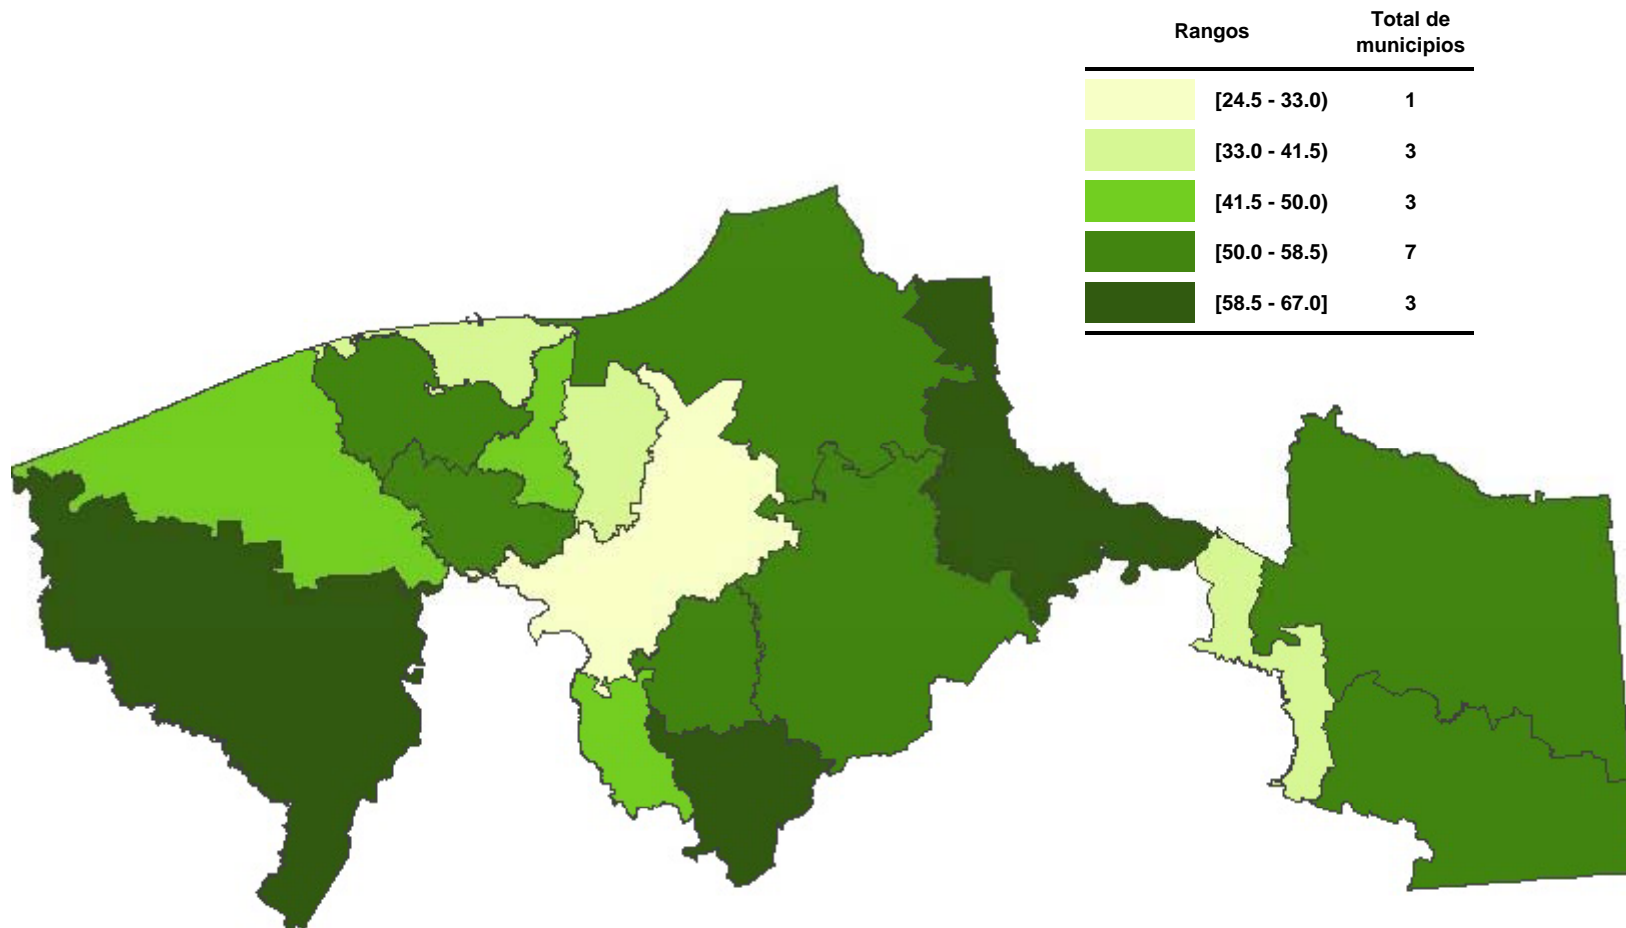

The logo for CONEVAL, featuring the word "CONEVAL" in a bold, blue, sans-serif font. The letter "O" is stylized with a green vertical bar on its left side.

Consejo Nacional de Evaluación
de la Política de Desarrollo Social

Mapas de pobreza 2000

Tabasco

Municipios de Tabasco

Clave del municipio	Municipio	Población 2000
00	Nacional	97,483,412
27	Tabasco	1,891,829
27001	Balancán	54,265
27002	Cárdenas	217,396
27003	Centla	88,218
27004	Centro	521,807
27005	Comalcalco	164,637
27006	Cunduacán	104,360
27007	Emiliano Zapata	26,951
27008	Huimanguillo	158,438
27009	Jalapa	32,840
27010	Jalpa de Méndez	68,746
27011	Jonuta	27,807
27012	Macuspana	133,985
27013	Nacajuca	78,773
27014	Paraíso	70,764
27015	Tacotalpa	41,296
27016	Teapa	45,834
27017	Tenosique	55,712

Porcentaje de población en situación de pobreza alimentaria a nivel municipal, 2000

Porcentaje de población en situación de pobreza de capacidades a nivel municipal, 2000

Porcentaje de población en situación de pobreza de patrimonio a nivel municipal, 2000