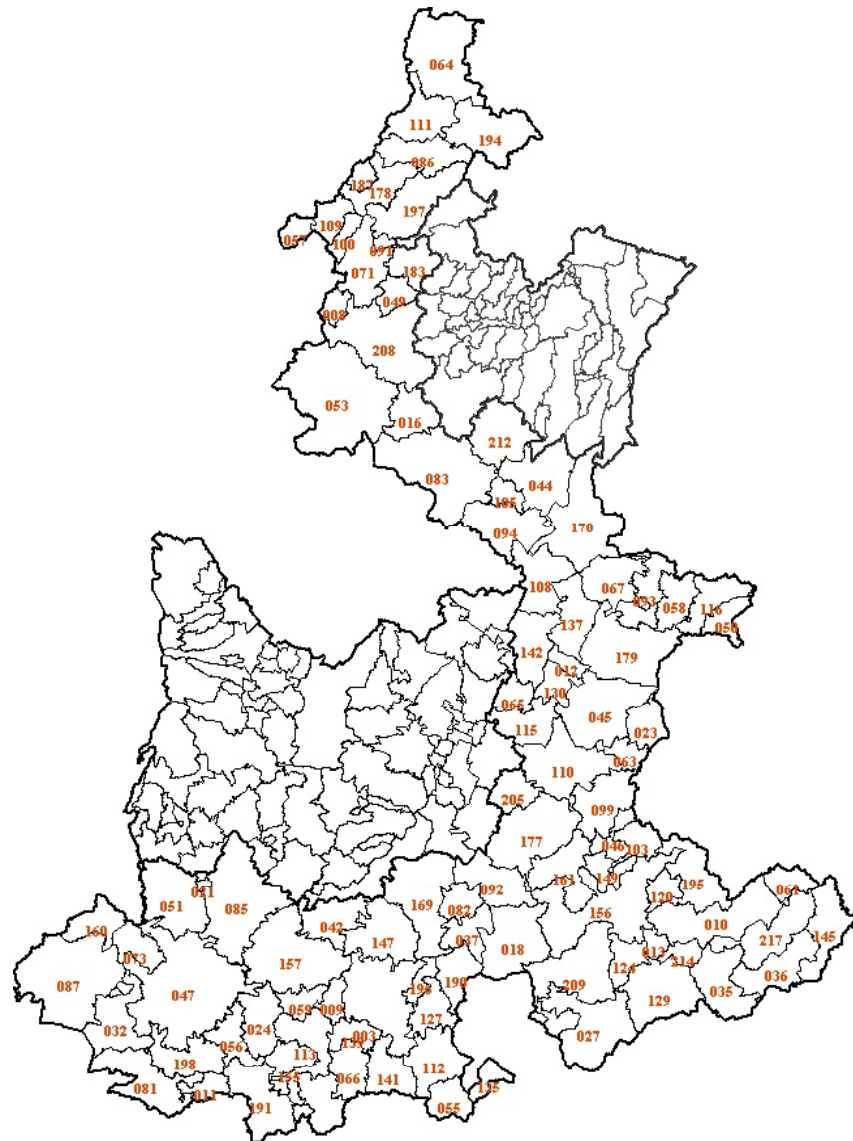

# Mapas de pobreza 2000

## Puebla

A solid green horizontal bar located at the bottom of the page.

## Municipios de Puebla