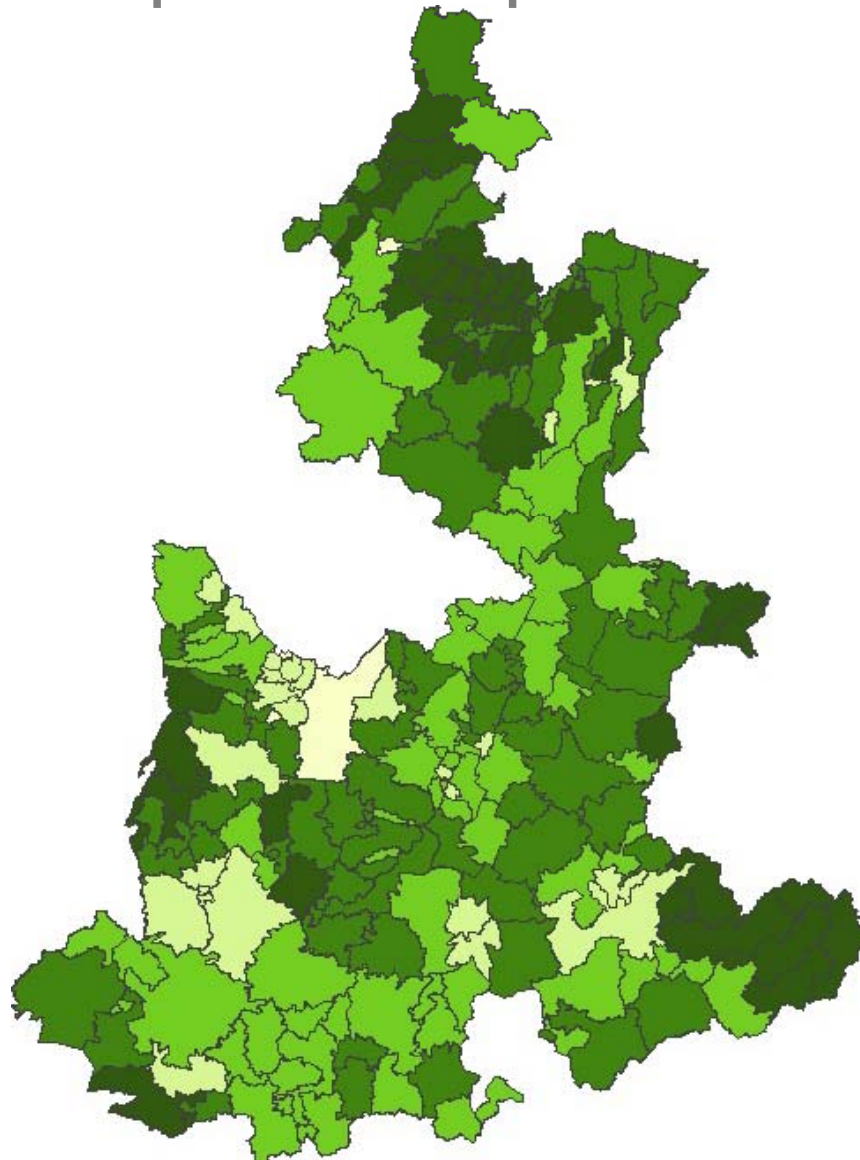

Porcentaje de población en situación de pobreza de capacidades a nivel municipal, 2000

Rangos	Total de municipios
[10.4 - 27.5)	4
[27.5 - 44.7)	26
[44.7 - 61.8)	63
[61.8 - 78.9)	80
[78.9 - 96.1]	44