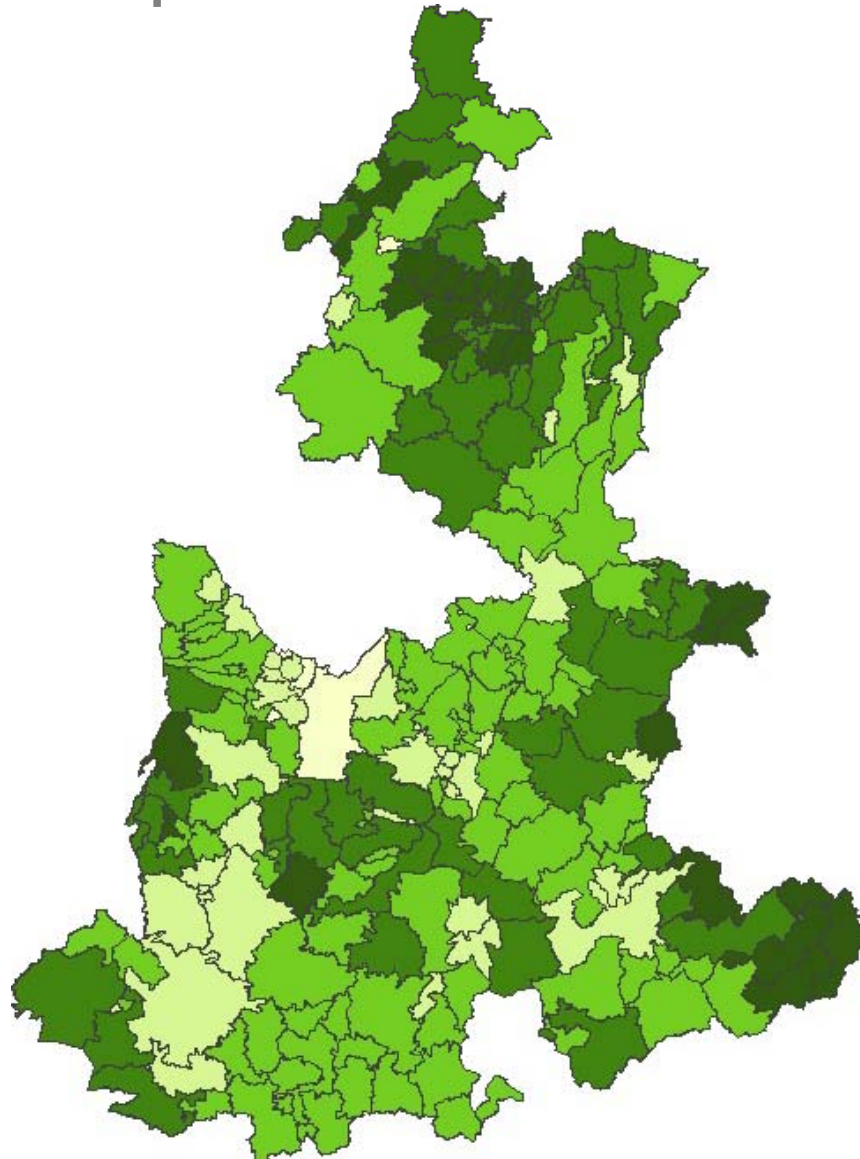

Porcentaje de población en situación de pobreza alimentaria a nivel municipal, 2000

Rangos	Total de municipios
[6.4 - 23.8)	6
[23.8 - 41.1)	35
[41.1 - 58.5)	88
[58.5 - 75.9)	59
[75.9 - 93.3]	29