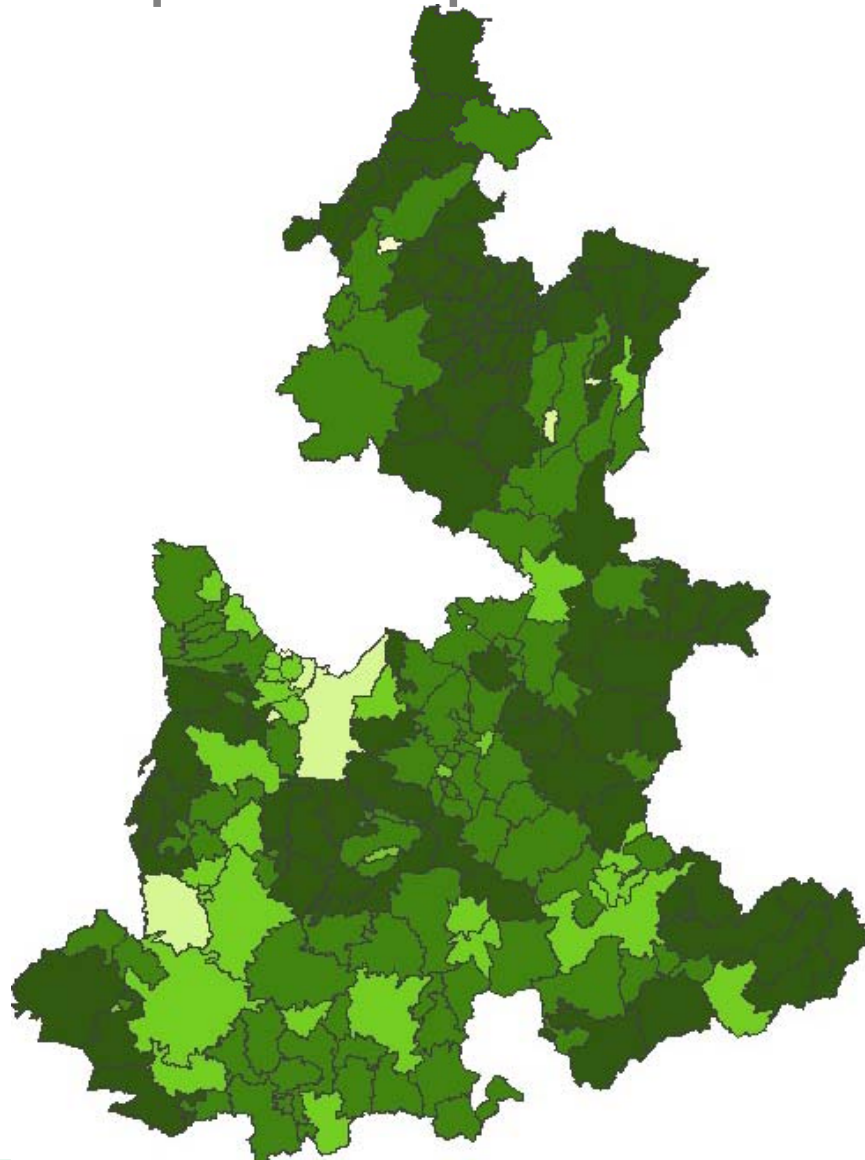

Porcentaje de población en situación de pobreza de patrimonio a nivel municipal, 2000

Rangos	Total de municipios
[26.0 - 40.7)	2
[40.7 - 55.3)	7
[55.3 - 69.9)	28
[69.9 - 84.5)	82
[84.5 - 99.1]	98