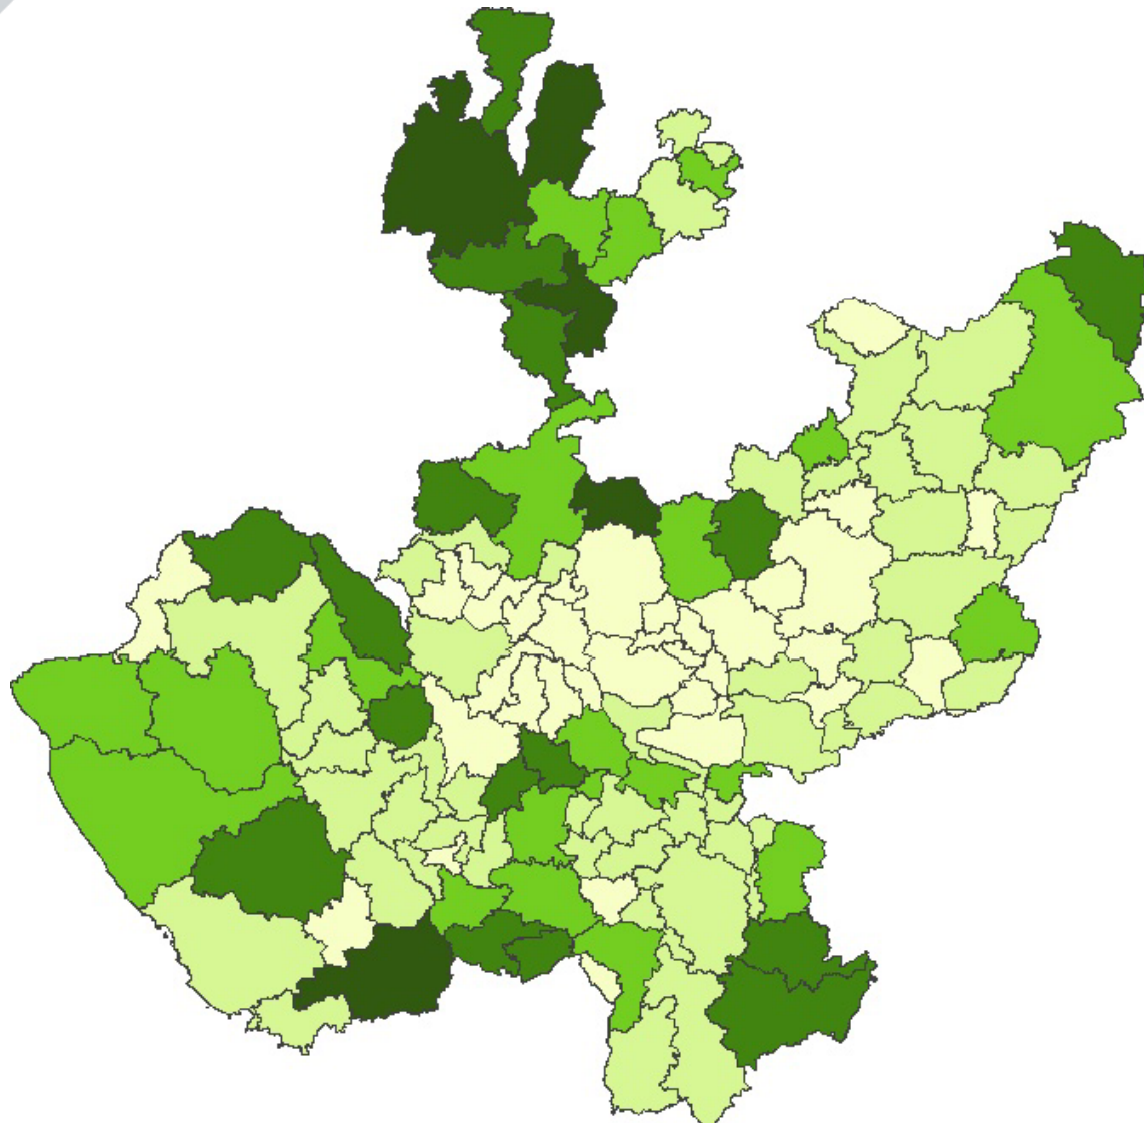

Porcentaje de población en situación de pobreza alimentaria a nivel municipal, 2000

Rangos	Total de municipios
[4.2 - 14.8]	34
[14.8 - 25.3]	49
[25.3 - 35.9]	21
[35.9 - 46.5]	16
[46.5 - 57.1]	4