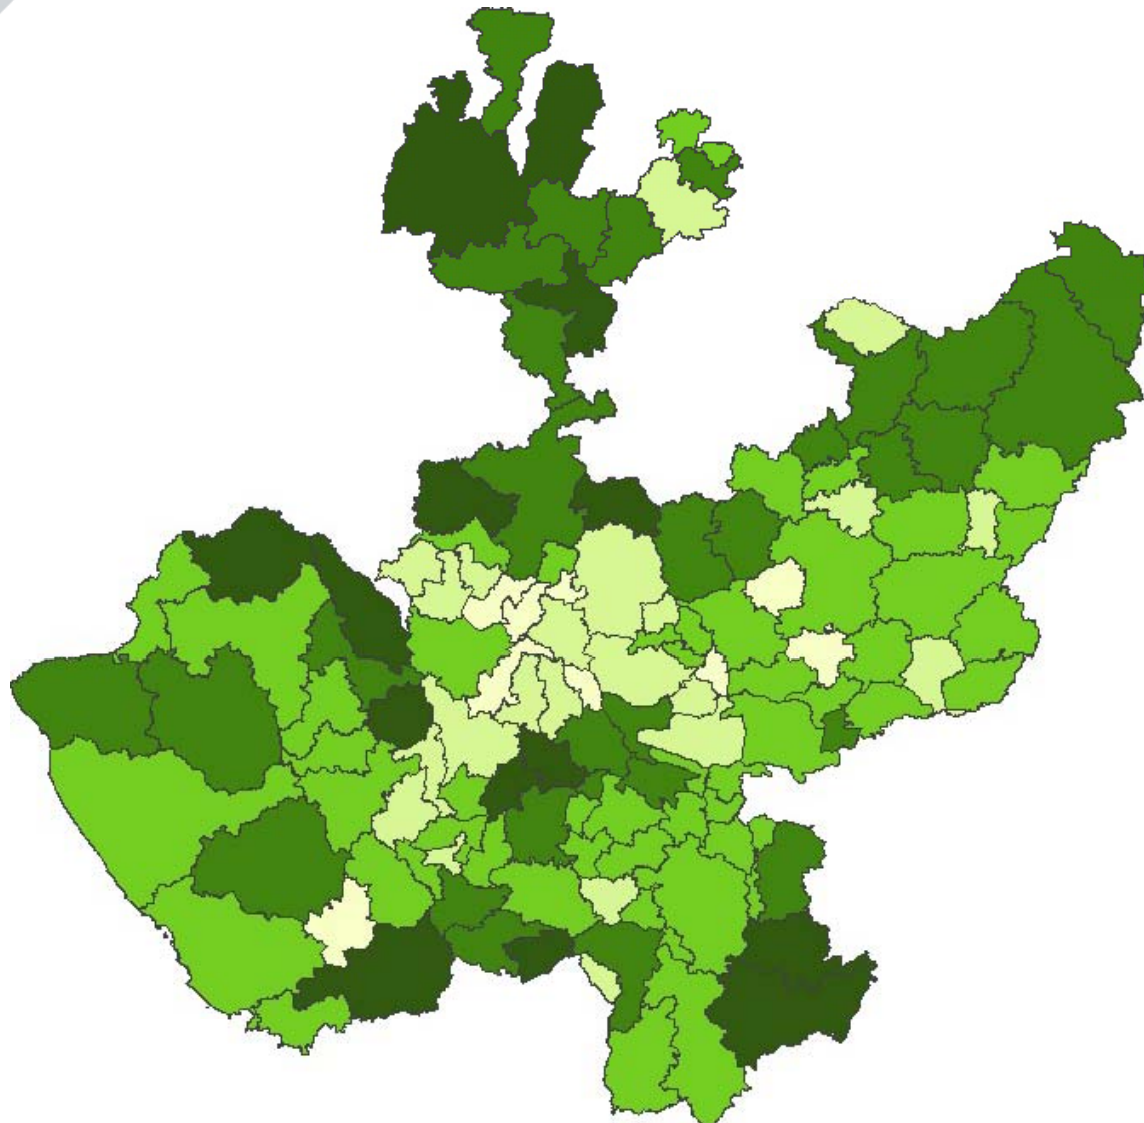

Porcentaje de población en situación de pobreza de patrimonio a nivel municipal, 2000

Rangos	Total de municipios
[16.4 - 28.9]	9
[28.9 - 41.4]	22
[41.4 - 53.9]	50
[53.9 - 66.4]	30
[66.4 - 78.9]	13