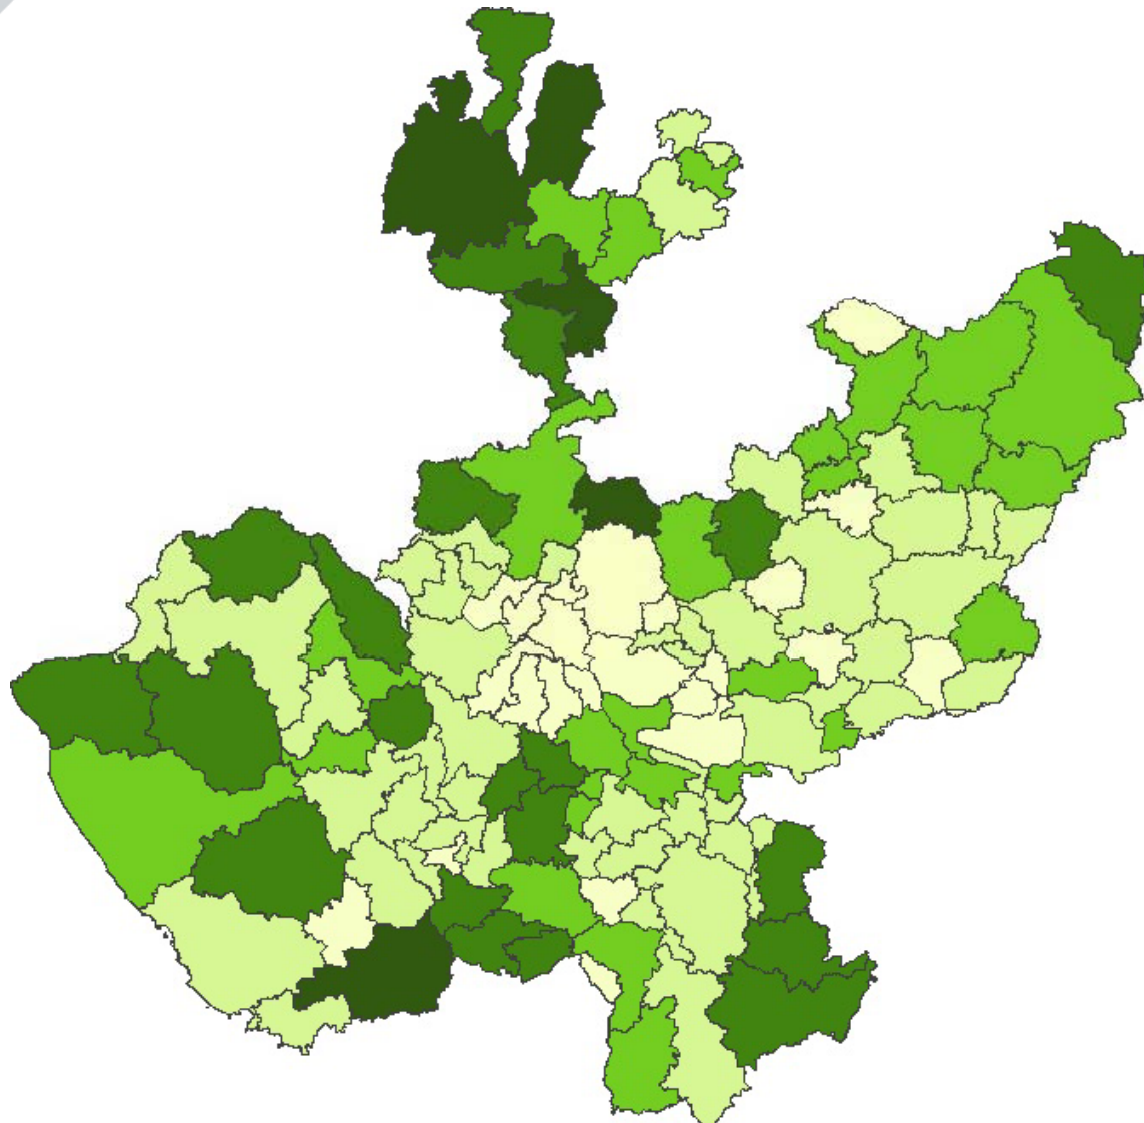

Porcentaje de población en situación de pobreza de capacidades a nivel municipal, 2000

Rangos	Total de municipios
[6.5 - 18.1]	23
[18.1 - 29.6]	49
[29.6 - 41.2]	27
[41.2 - 52.7]	21
[52.7 - 64.3]	4