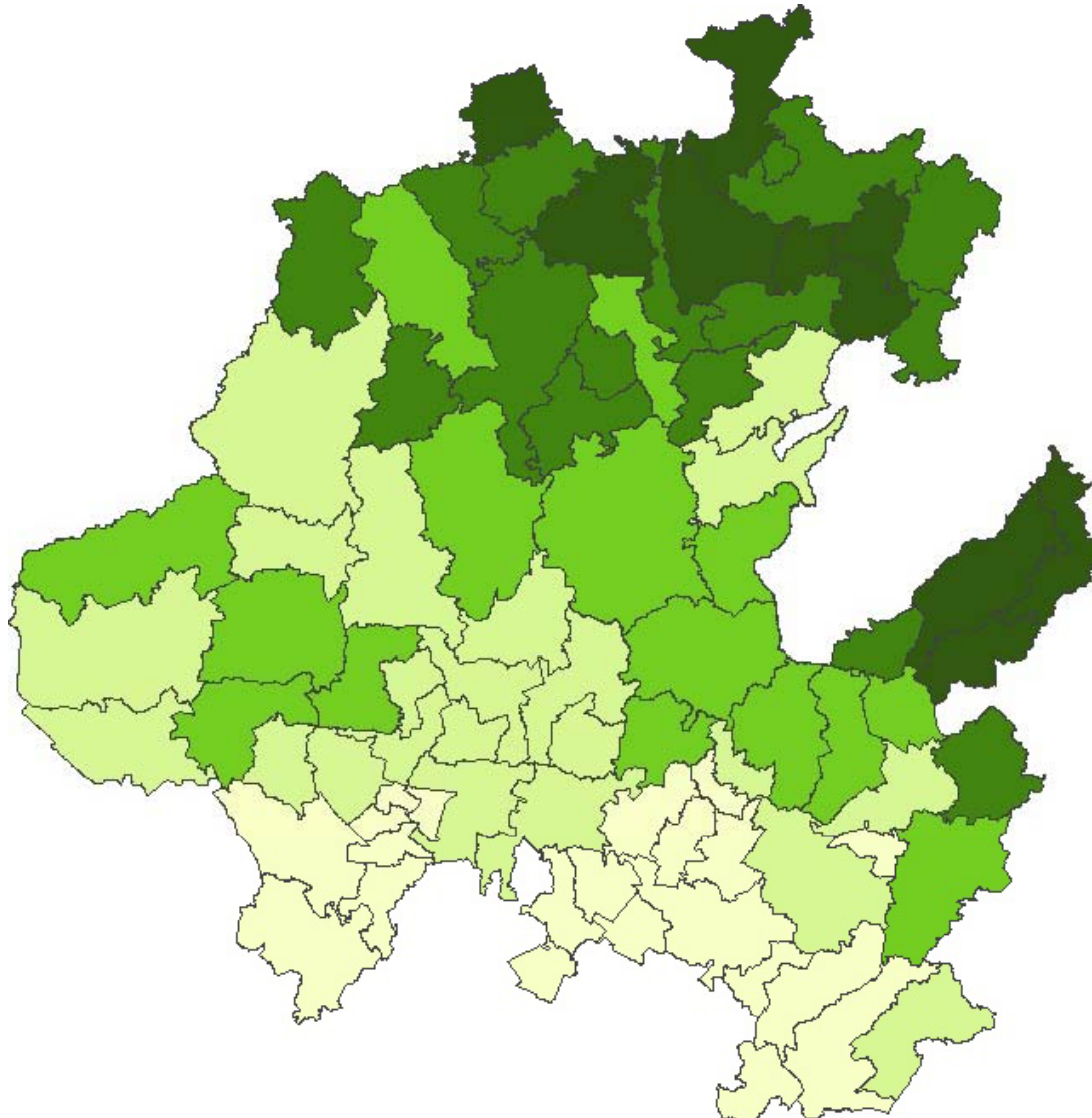

Porcentaje de población en situación de pobreza alimentaria a nivel municipal, 2000

Rangos	Total de municipios
[5.5 - 21.6)	21
[21.6 - 37.8)	22
[37.8 - 53.9)	15
[53.9 - 70.0)	16
[70.0 - 86.2]	10