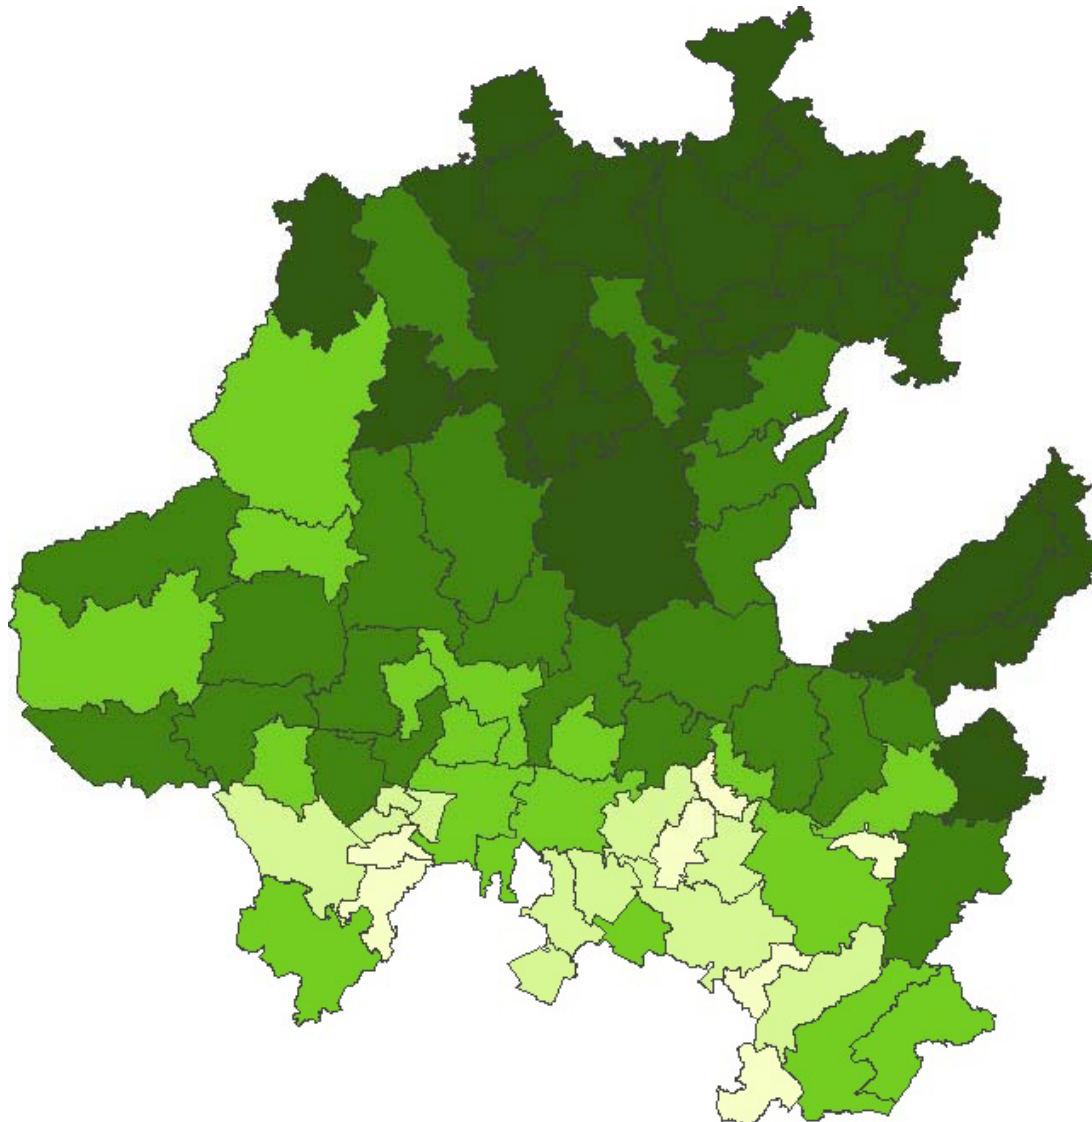

Porcentaje de población en situación de pobreza alimentaria a nivel municipal, 2000

Rangos	Total de municipios
[5.5 - 21.6)	21
[21.6 - 37.8)	22
[37.8 - 53.9)	15
[53.9 - 70.0)	16
[70.0 - 86.2]	10

Porcentaje de población en situación de pobreza de capacidades a nivel municipal, 2000

Rangos		Total de municipios
[8.6 - 24.8)	14	
[24.8 - 41.1)	18	
[41.1 - 57.4)	25	
[57.4 - 73.7)	13	
[73.7 - 89.9]	14	

Porcentaje de población en situación de pobreza de patrimonio a nivel municipal, 2000

Rangos		Total de municipios
[21.2 - 36.0)	7	
[36.0 - 50.8)	11	
[50.8 - 65.6)	17	
[65.6 - 80.4)	22	
[80.4 - 95.2]	27	