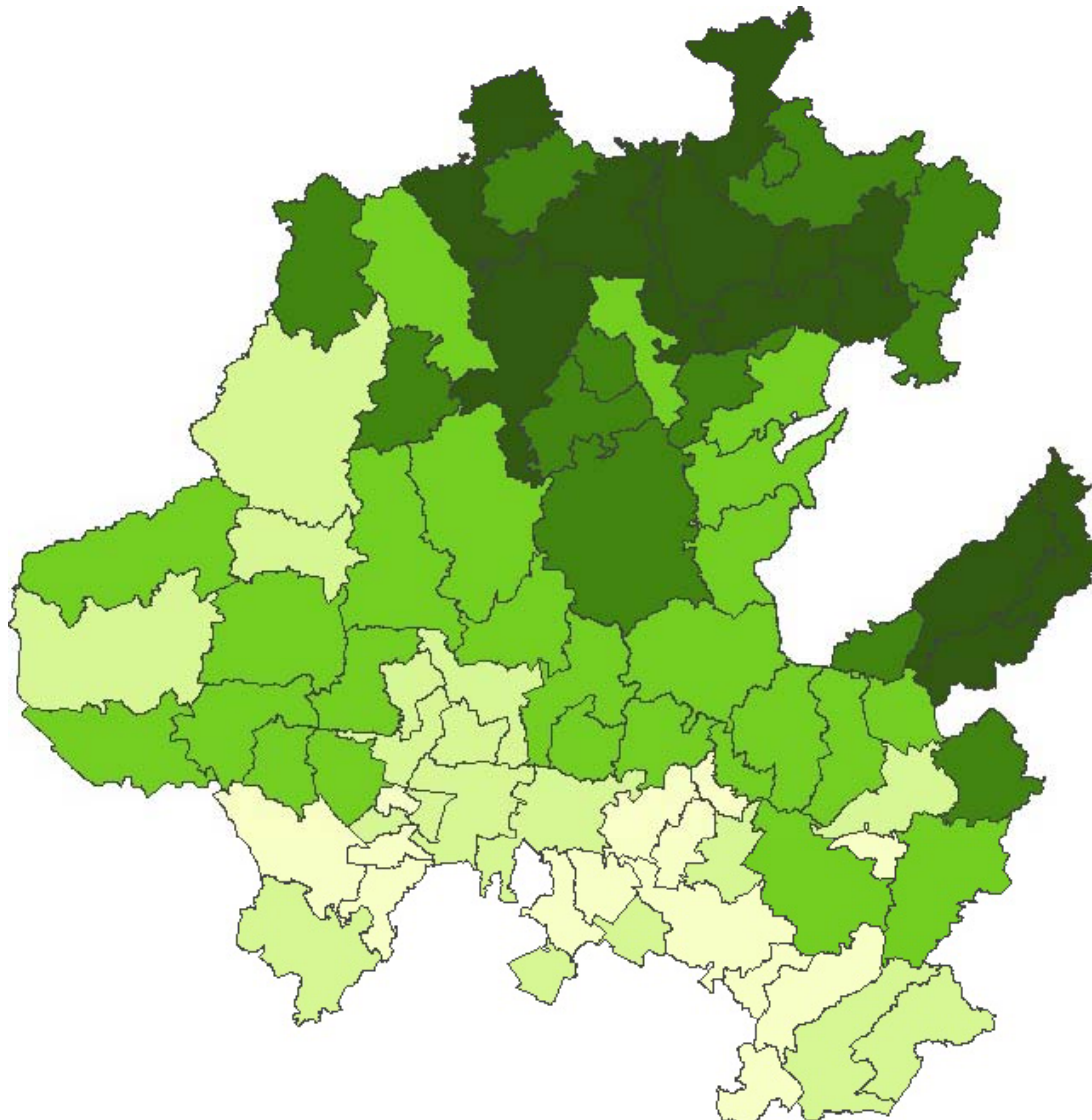

Porcentaje de población en situación de pobreza de capacidades a nivel municipal, 2000

Rangos		Total de municipios
[8.6 - 24.8)	14	
[24.8 - 41.1)	18	
[41.1 - 57.4)	25	
[57.4 - 73.7)	13	
[73.7 - 89.9]	14