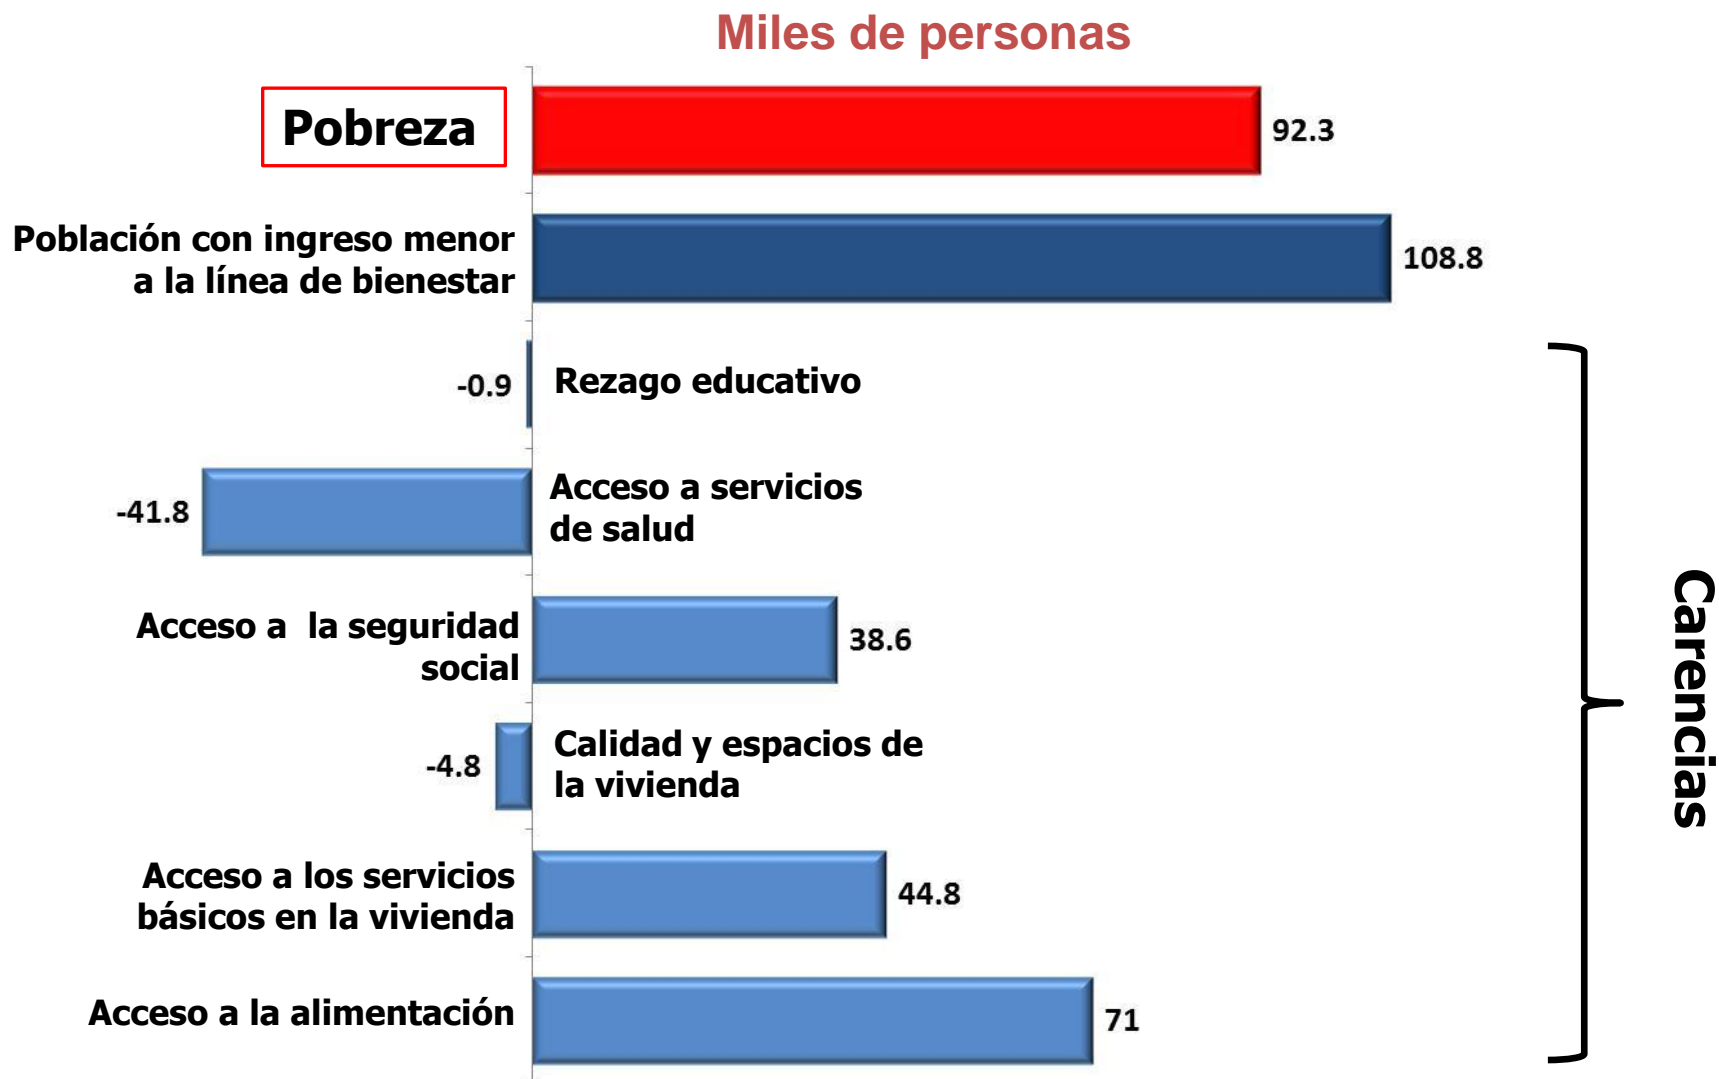

Indicadores	Porcentaje		Miles de personas		Carencias promedio	
	2010	2012	2010	2012	2010	2012
Pobreza						
Población en situación de pobreza	41.4	47.6	461.2	553.5	2.3	2.4
Población en situación de pobreza moderada	33.0	35.7	368.6	414.9	2.0	1.8
Población en situación de pobreza extrema	8.3	11.9	92.7	138.7	3.9	4.0
Población vulnerable por carencias sociales	33.4	28.2	372.9	327.9	1.8	1.7
Población vulnerable por ingresos	4.3	5.6	48.1	64.6	0.0	0.0
Población no pobre y no vulnerable	20.9	18.6	233.0	216.2	0.0	0.0
Privación social						
Población con al menos una carencia social	74.8	75.8	834.1	881.4	2.1	2.1
Población con al menos tres carencias sociales	21.9	22.2	244.5	258.1	3.7	3.7
Indicadores de carencia social						
Rezago educativo	20.2	19.3	225.7	224.7	2.7	2.7
Carencia por acceso a los servicios de salud	22.8	18.3	254.7	213.0	2.9	3.0
Carencia por acceso a la seguridad social	61.7	62.6	688.5	727.1	2.3	2.3
Carencia por calidad y espacios en la vivienda	12.8	11.9	142.6	137.8	3.5	3.8
Carencia por acceso a los servicios básicos en la vivienda	16.4	19.6	183.4	228.2	3.5	3.4
Carencia por acceso a la alimentación	23.6	28.8	263.6	334.6	3.0	3.0
Bienestar						
Población con ingreso inferior a la línea de bienestar mínimo	17.8	23.4	198.2	271.9	2.6	2.7
Población con ingreso inferior a la línea de bienestar	45.7	53.2	509.4	618.2	2.1	2.1

Cambio en el número de personas en pobreza Nayarit, 2010-2012

Variación porcentual del número de personas en pobreza, Nayarit, 2010-2012

Variación porcentual

Cambio en el número de personas en pobreza extrema, Nayarit, 2010-2012