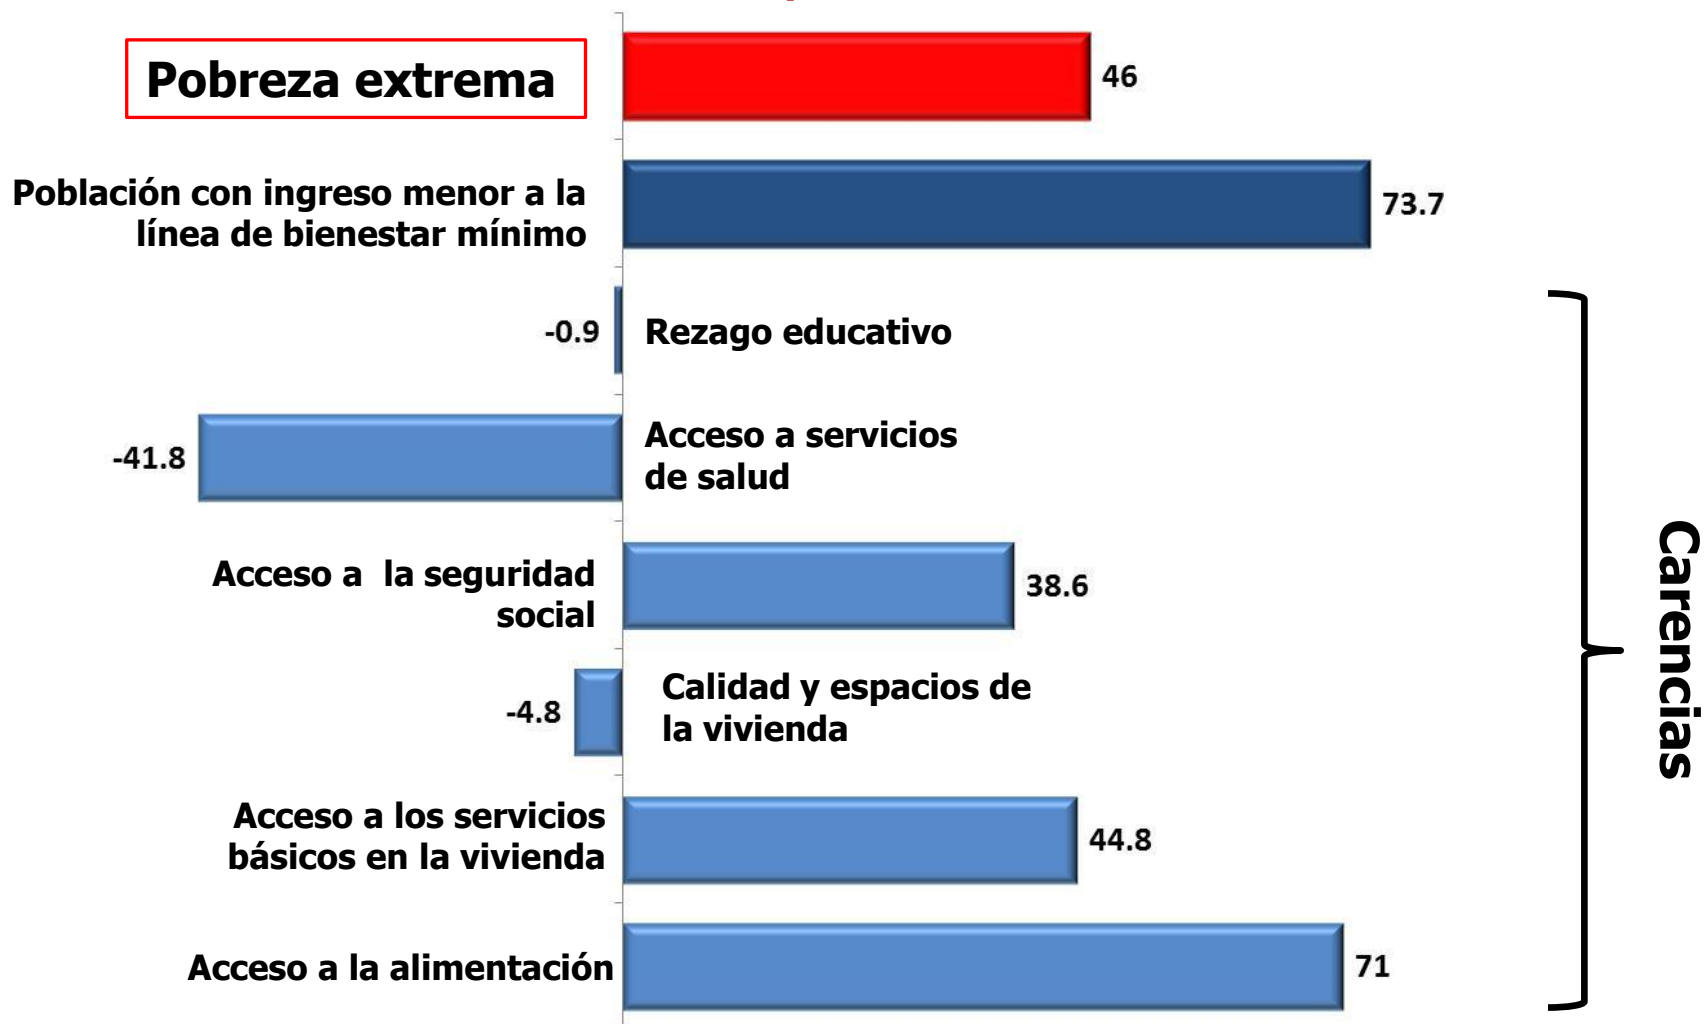

Cambio en el número de personas en pobreza extrema, Nayarit, 2010-2012

Miles de personas