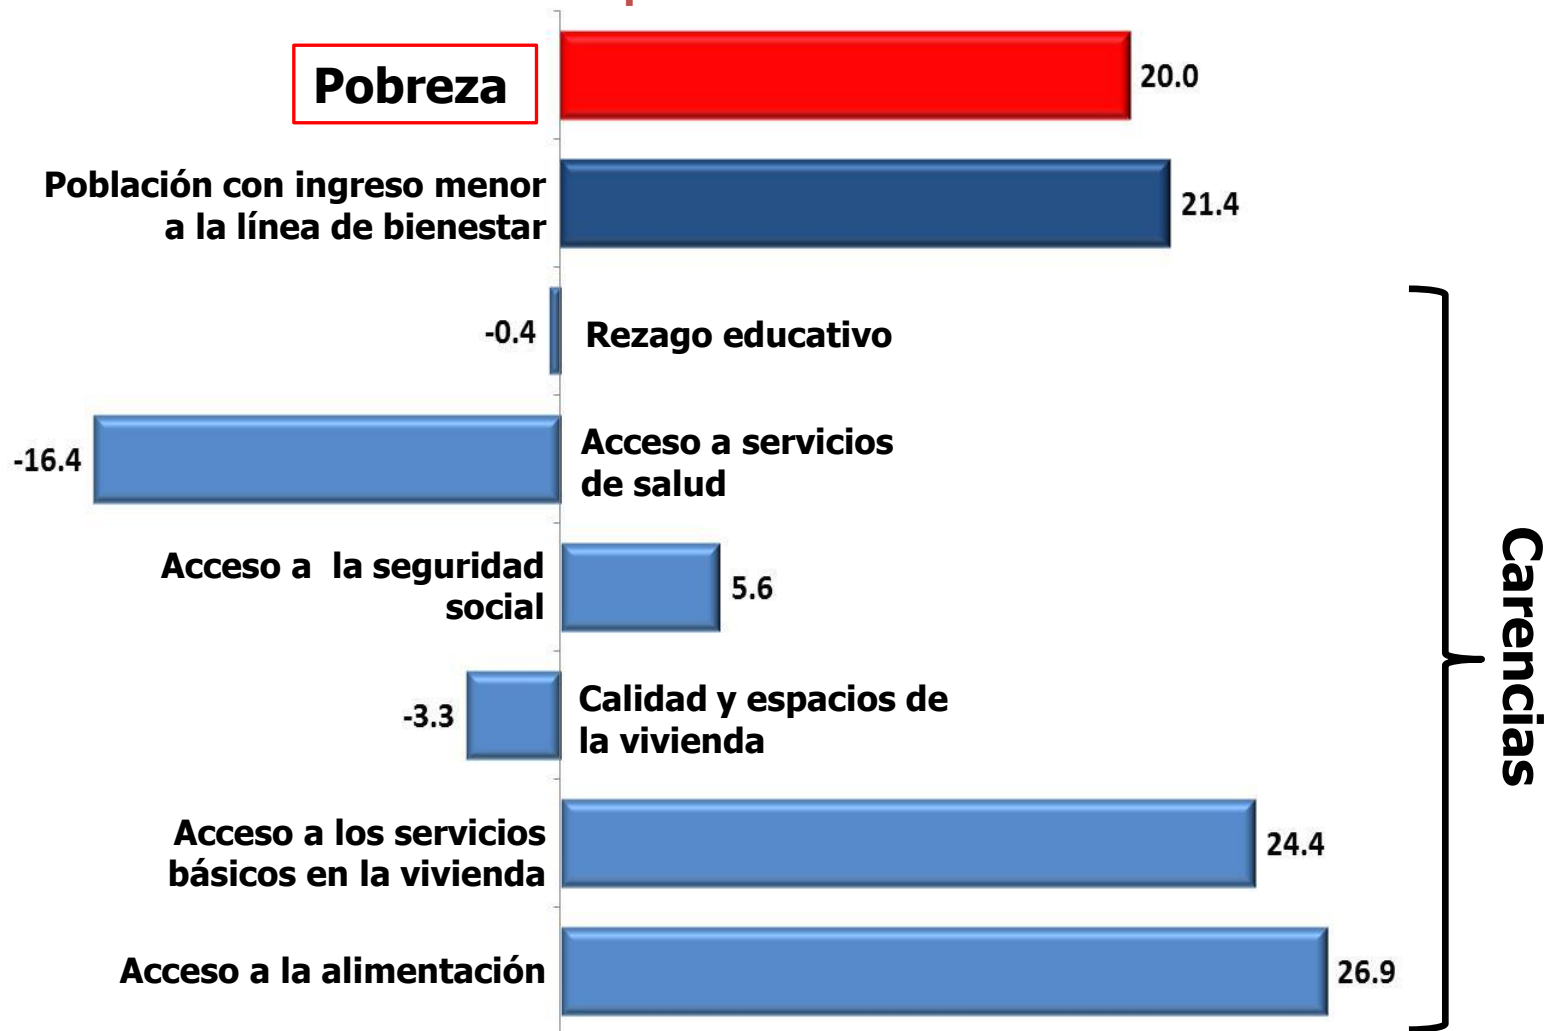

Variación porcentual del número de personas en pobreza, Nayarit, 2010-2012

Variación porcentual