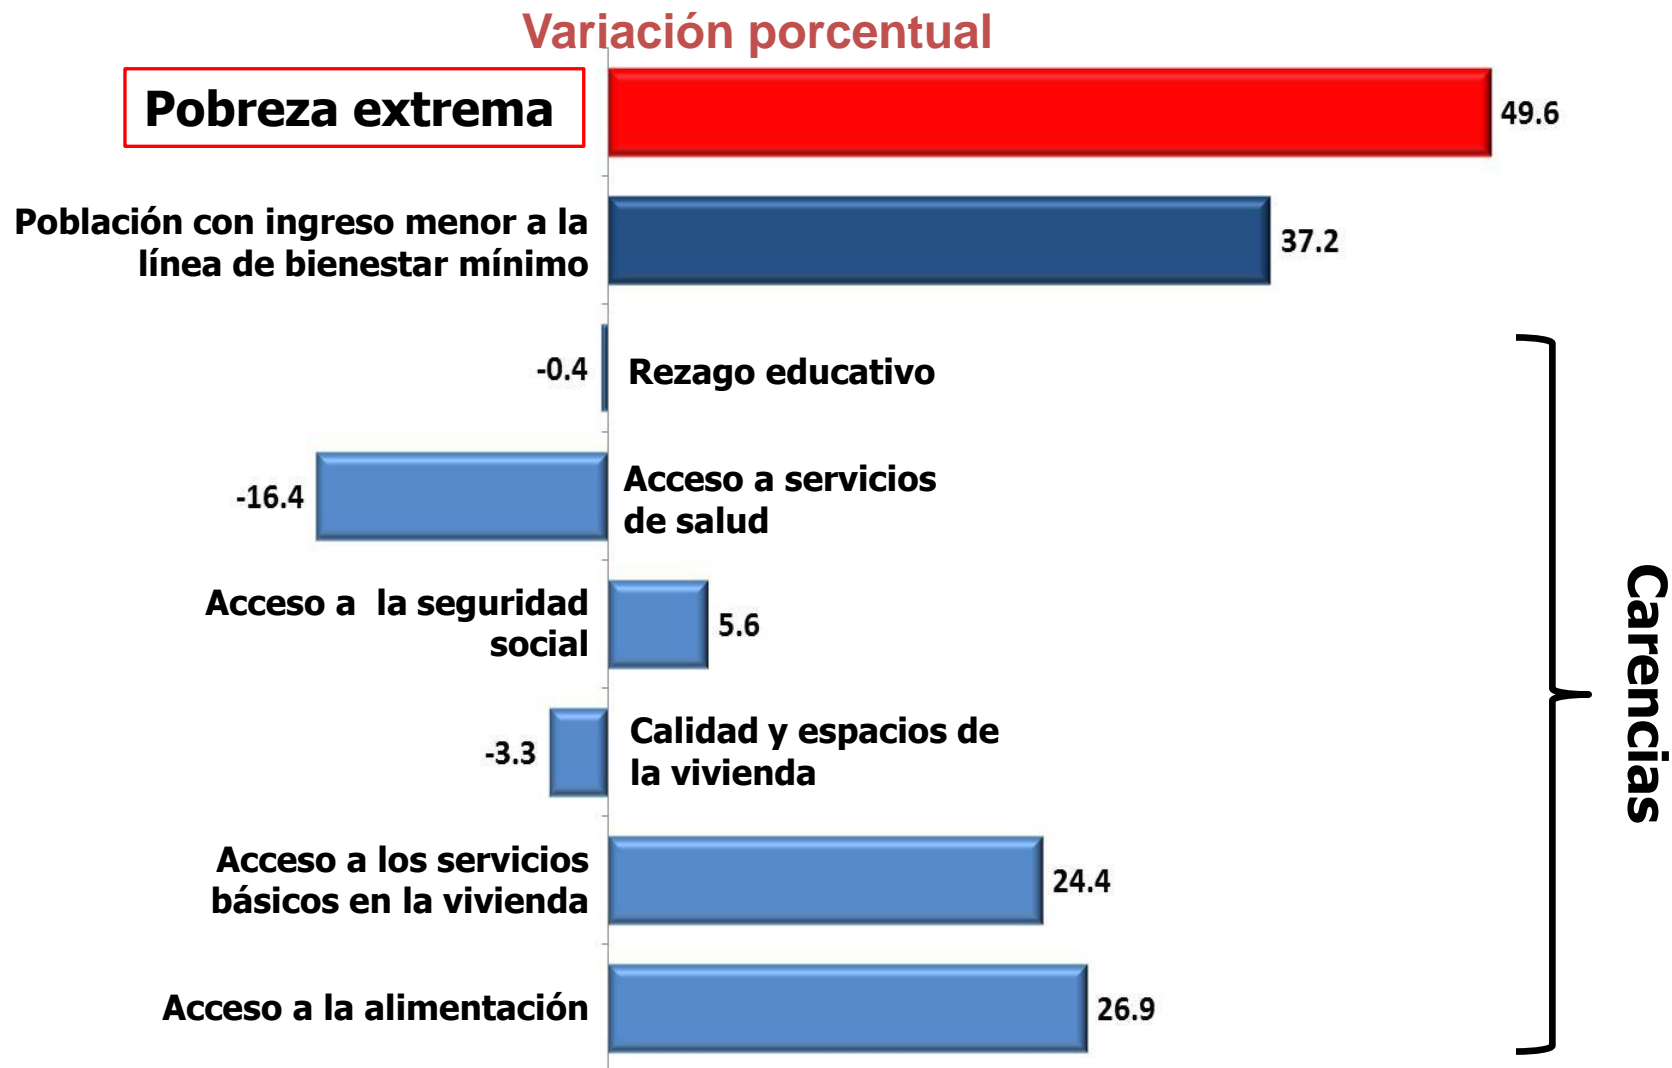

Variación porcentual del número de personas en pobreza extrema, Nayarit, 2010-2012