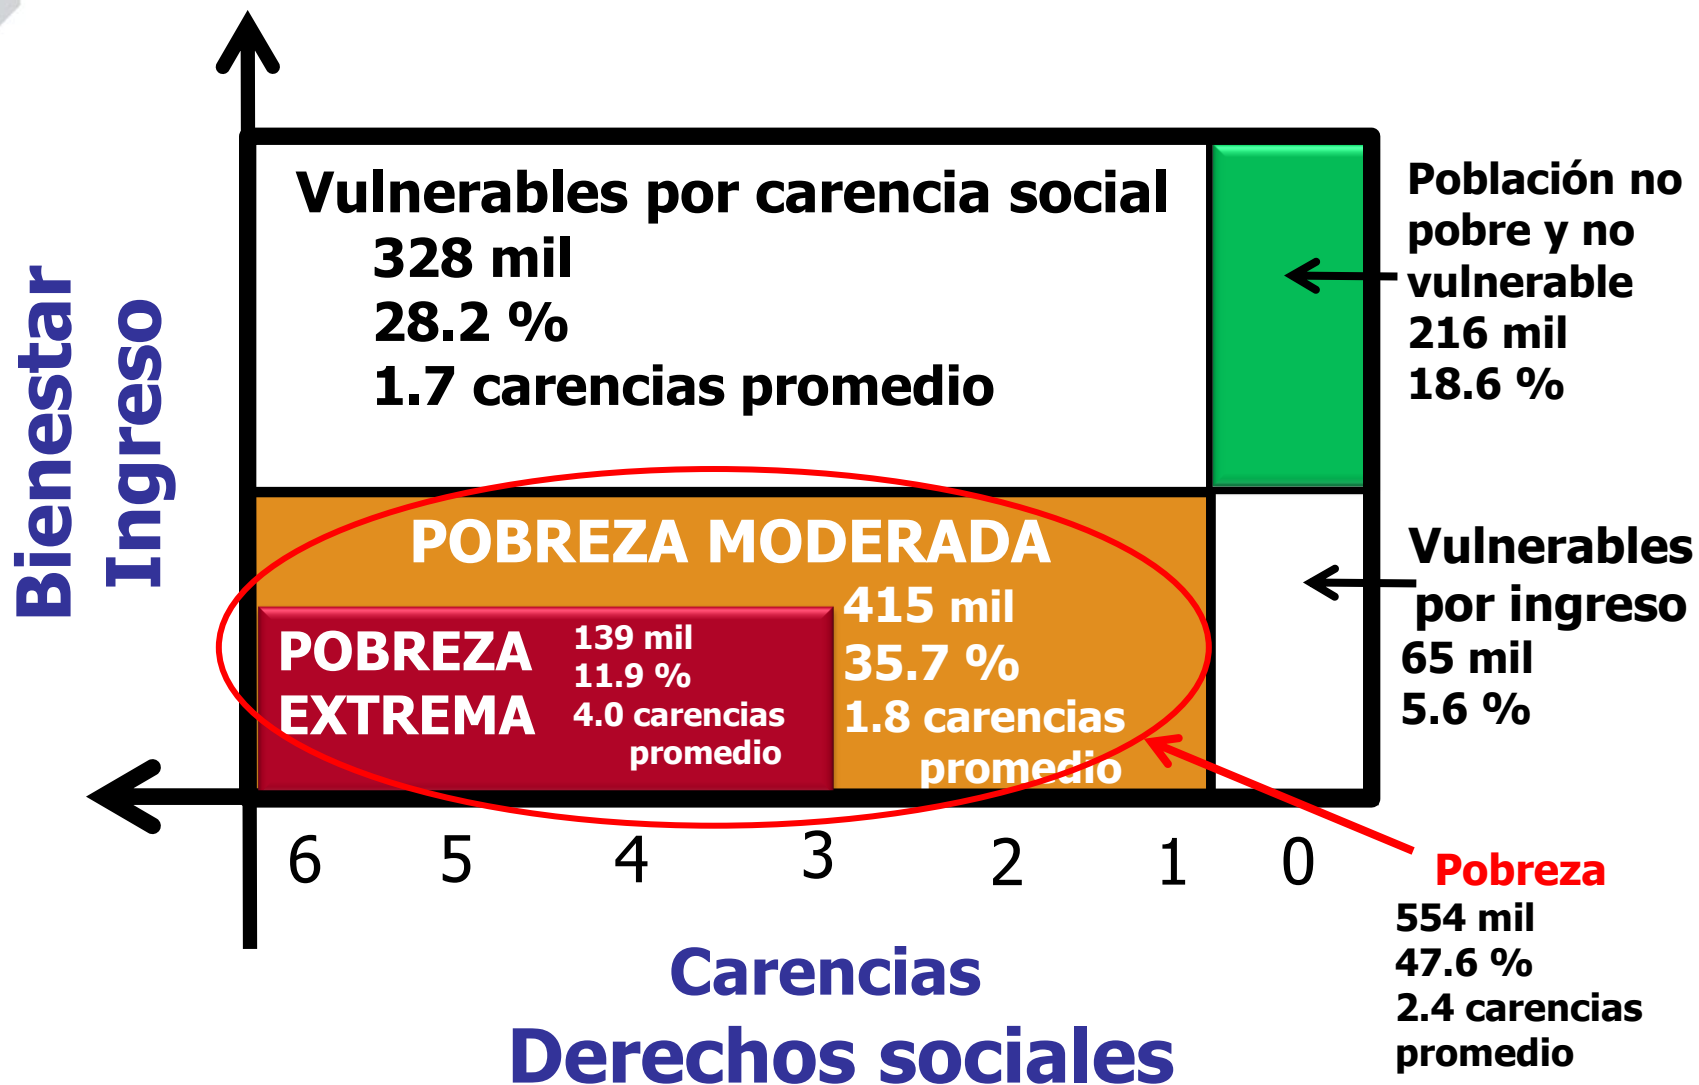

Consejo Nacional de Evaluación
de la Política de Desarrollo Social

Pobreza estatal Nayarit

www.coneval.gob.mx

Indicadores de Pobreza

Nayarit, 2012

Porcentaje, número de personas y carencias promedio por indicador de pobreza Nayarit, 2012

Indicadores	Porcentaje		Miles de personas		Carencias promedio	
	2010	2012	2010	2012	2010	2012
Pobreza						
Población en situación de pobreza	41.4	47.6	461.2	553.5	2.3	2.4
Población en situación de pobreza moderada	33.0	35.7	368.6	414.9	2.0	1.8
Población en situación de pobreza extrema	8.3	11.9	92.7	138.7	3.9	4.0
Población vulnerable por carencias sociales	33.4	28.2	372.9	327.9	1.8	1.7
Población vulnerable por ingresos	4.3	5.6	48.1	64.6	0.0	0.0
Población no pobre y no vulnerable	20.9	18.6	233.0	216.2	0.0	0.0
Privación social						
Población con al menos una carencia social	74.8	75.8	834.1	881.4	2.1	2.1
Población con al menos tres carencias sociales	21.9	22.2	244.5	258.1	3.7	3.7
Indicadores de carencia social						
Rezago educativo	20.2	19.3	225.7	224.7	2.7	2.7
Carencia por acceso a los servicios de salud	22.8	18.3	254.7	213.0	2.9	3.0
Carencia por acceso a la seguridad social	61.7	62.6	688.5	727.1	2.3	2.3
Carencia por calidad y espacios en la vivienda	12.8	11.9	142.6	137.8	3.5	3.8
Carencia por acceso a los servicios básicos en la vivienda	16.4	19.6	183.4	228.2	3.5	3.4
Carencia por acceso a la alimentación	23.6	28.8	263.6	334.6	3.0	3.0
Bienestar						
Población con ingreso inferior a la línea de bienestar mínimo	17.8	23.4	198.2	271.9	2.6	2.7
Población con ingreso inferior a la línea de bienestar	45.7	53.2	509.4	618.2	2.1	2.1

Cambio en el número de personas en pobreza Nayarit, 2010-2012

Variación porcentual del número de personas en pobreza, Nayarit, 2010-2012

Variación porcentual

Cambio en el número de personas en pobreza extrema, Nayarit, 2010-2012