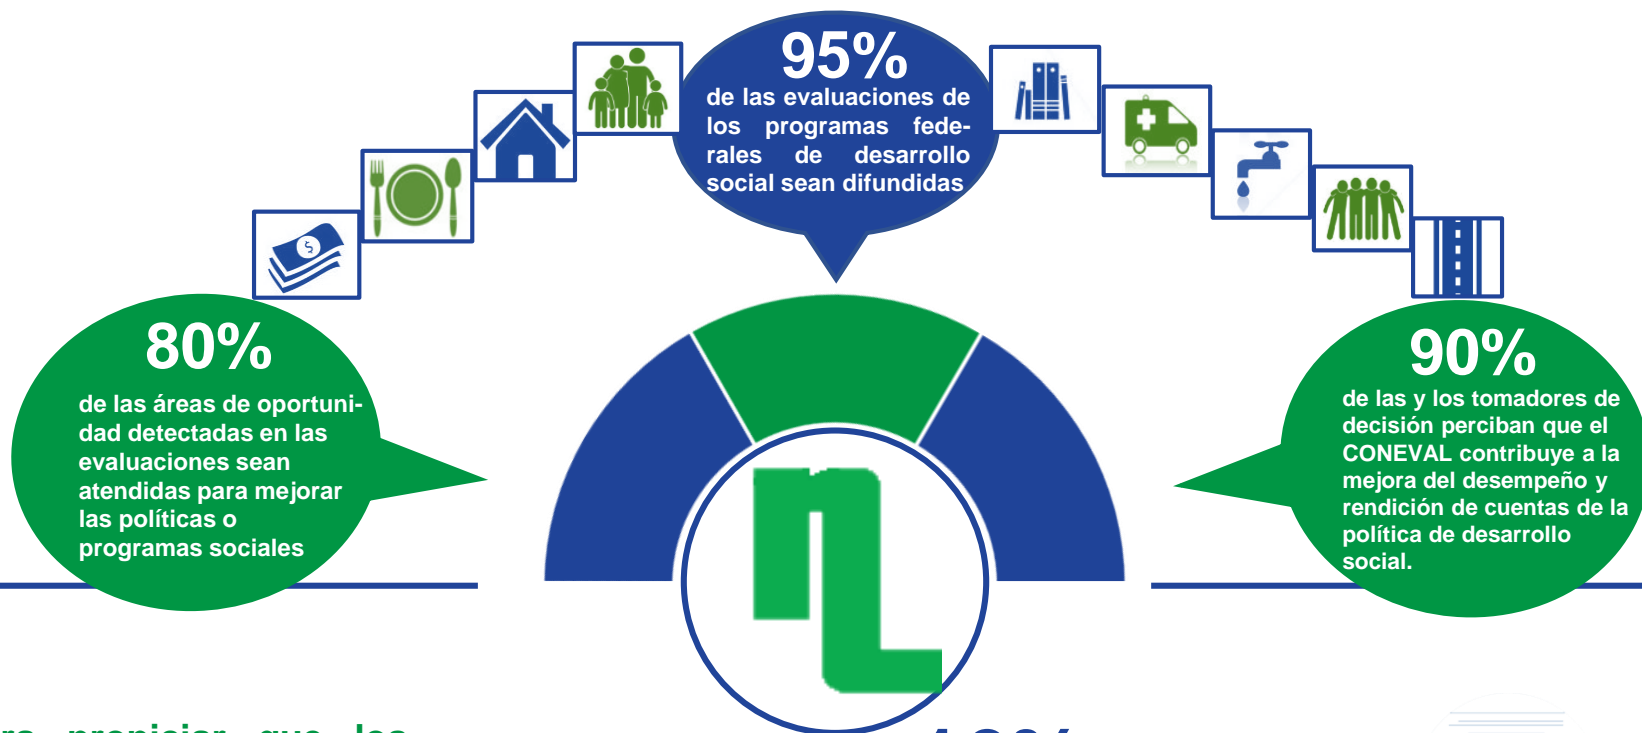

# Metas **CONEVAL** 2020

Lo que se mide se puede mejorar

Para contribuir al bienestar social e igualdad mediante la mejora del desempeño y la rendición de cuentas de la política de desarrollo social, el CONEVAL se ha propuesto lograr que:

Para propiciar que los tomadores de decisiones usen los datos, análisis y recomendaciones sobre el estado del desarrollo social, es necesario...

Incrementar **16%**

el uso de datos, análisis y recomendaciones de la información que genera el CONEVAL para la mejora de la política de desarrollo social.

Lograr que el... **90%**

de los tomadores de decisión del ámbito social se encuentren satisfechos con el análisis y recomendaciones del CONEVAL.