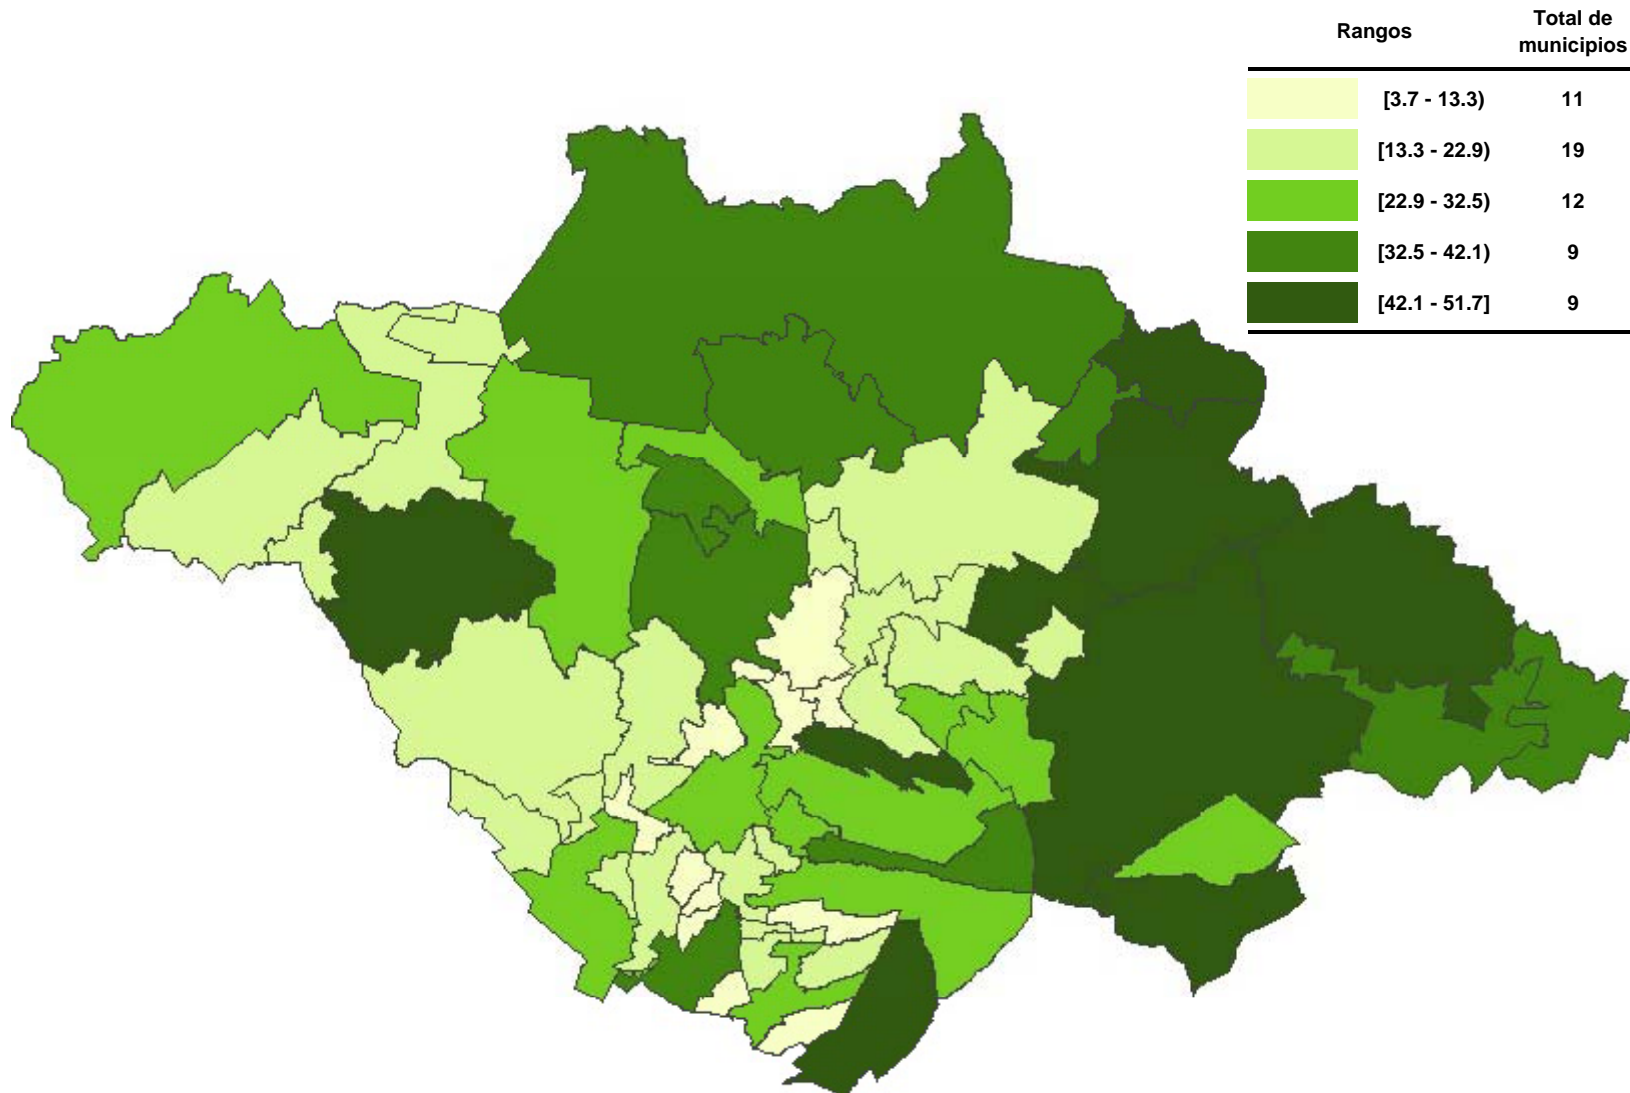

Porcentaje de población en situación de pobreza alimentaria a nivel municipal, 2000