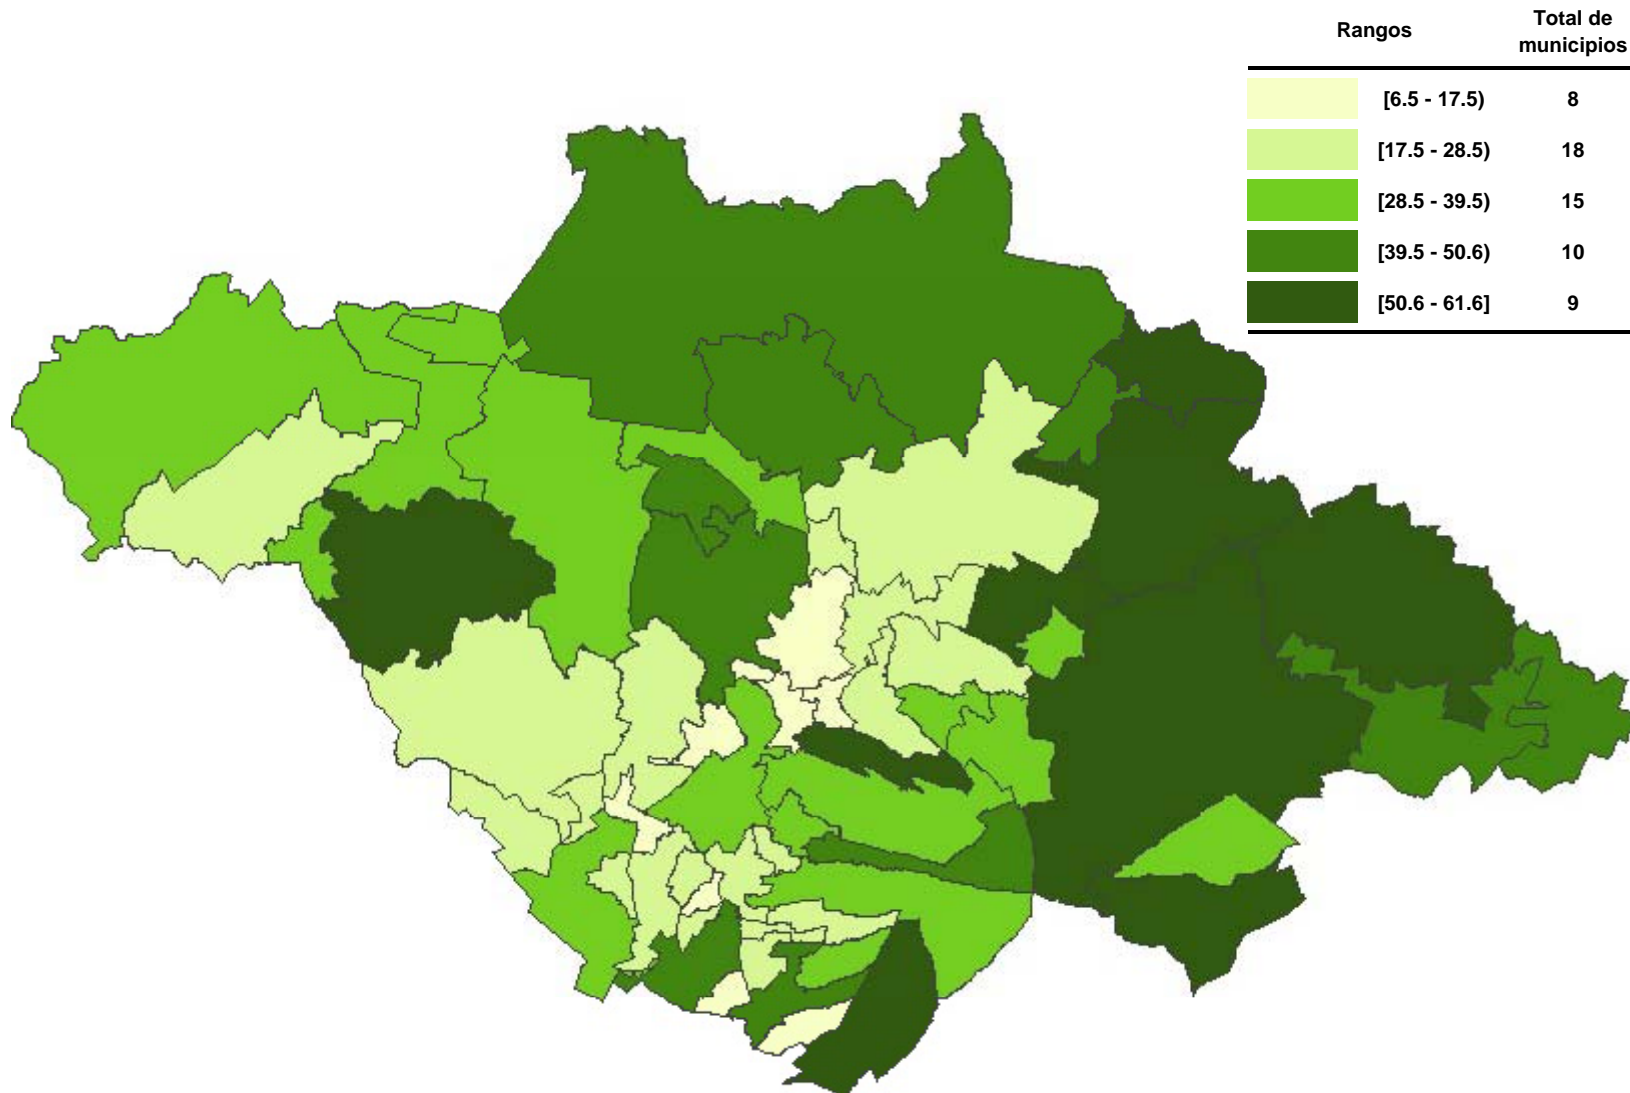

Porcentaje de población en situación de pobreza de capacidades a nivel municipal, 2000