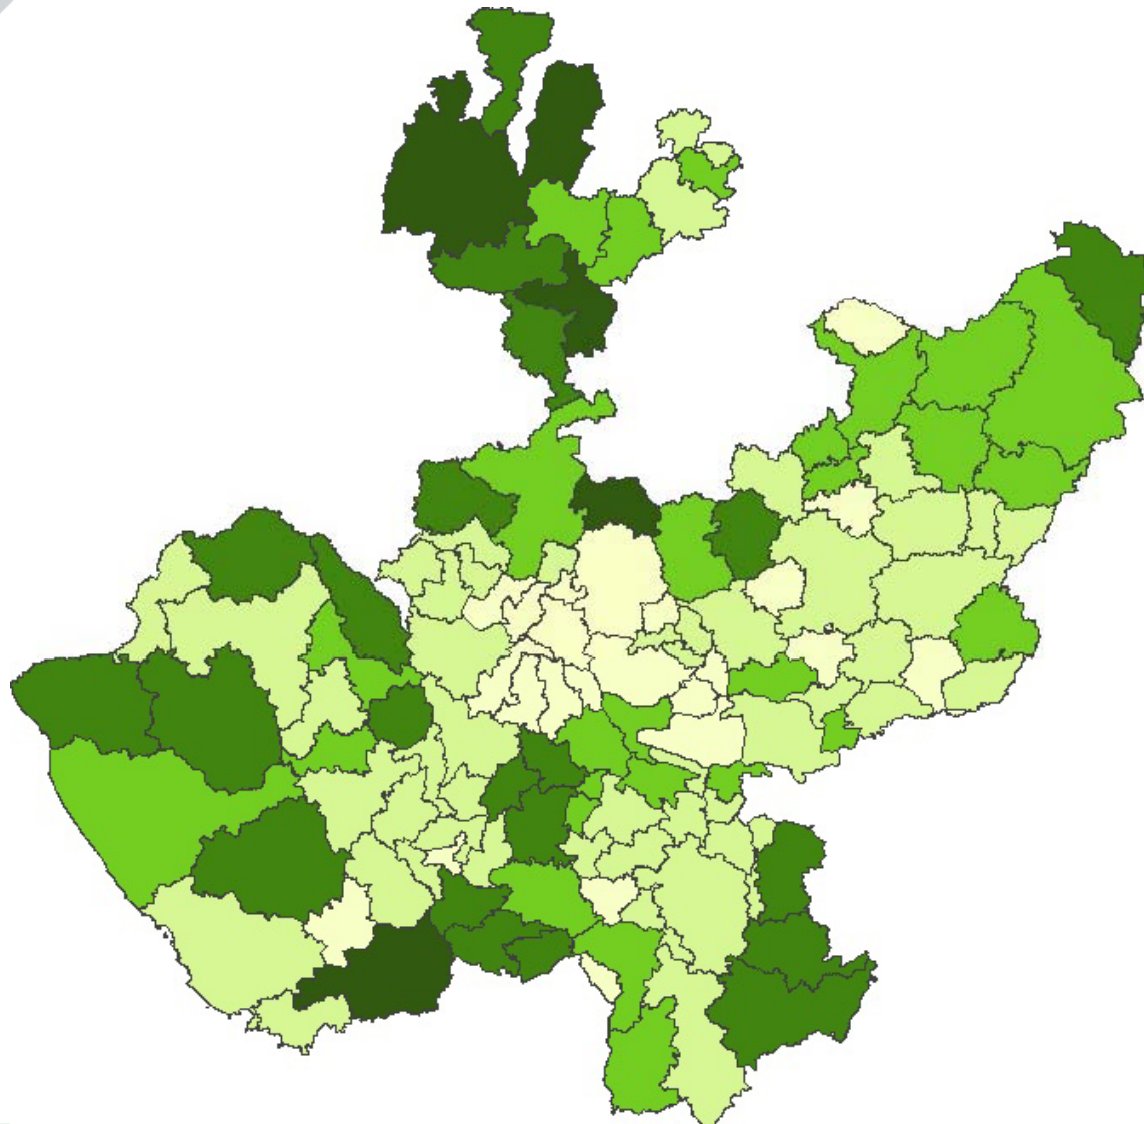

Porcentaje de población en situación de pobreza de capacidades a nivel municipal, 2000

Rangos	Total de municipios
[6.5 - 18.1]	23
[18.1 - 29.6]	49
[29.6 - 41.2]	27
[41.2 - 52.7]	21
[52.7 - 64.3]	4