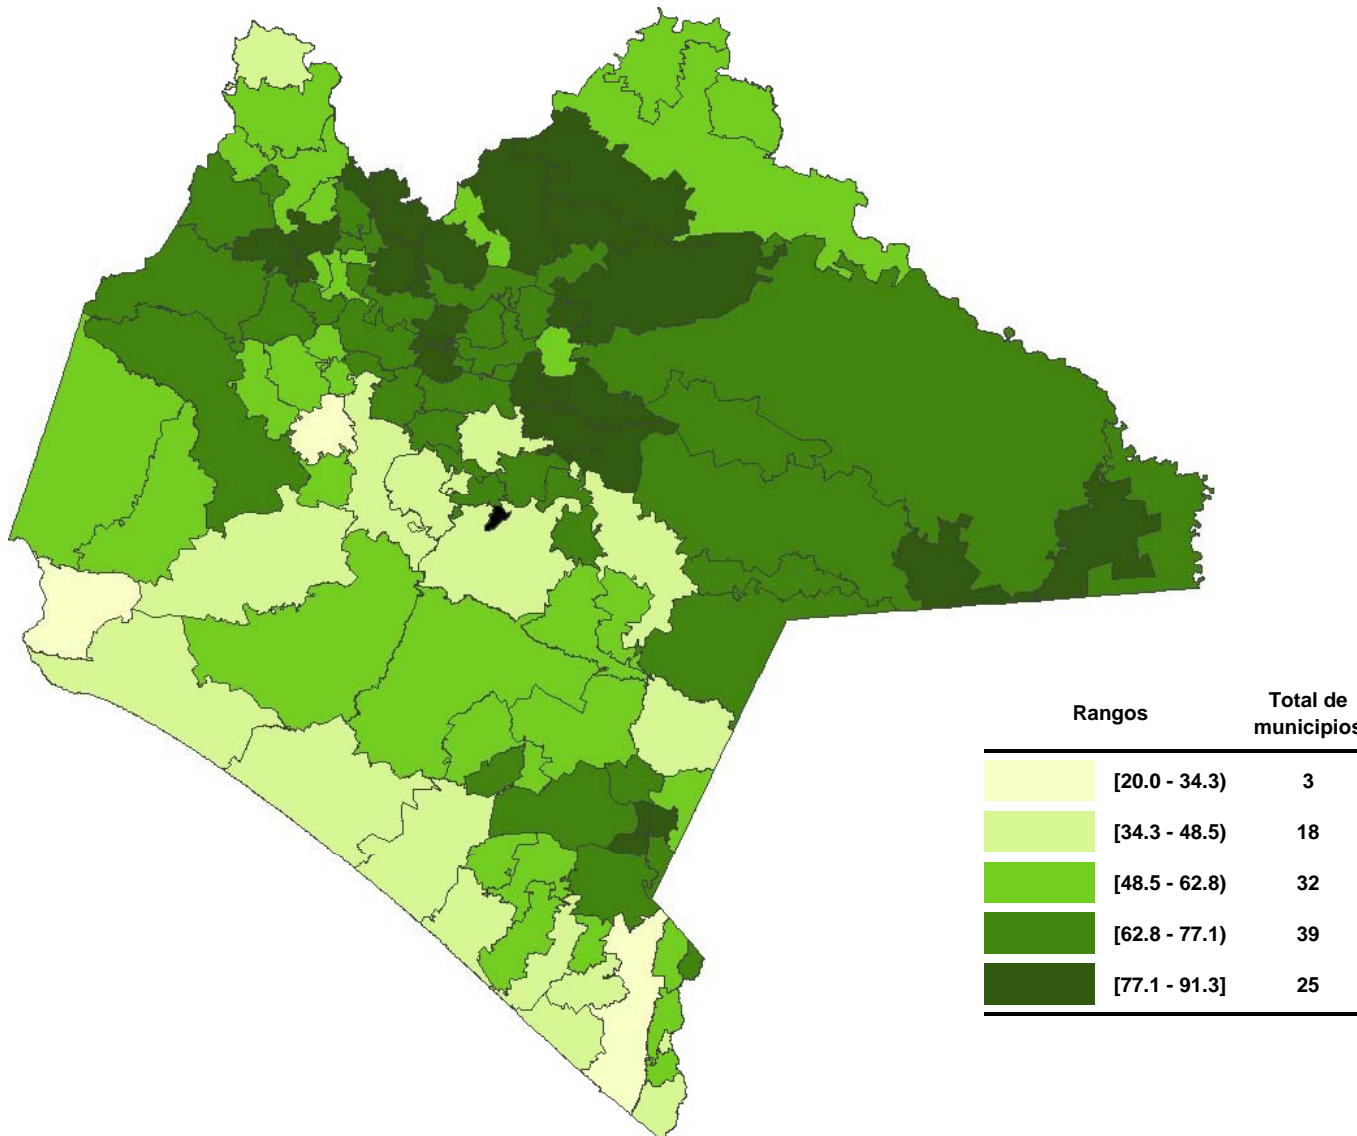

Porcentaje de población en situación de pobreza alimentaria a nivel municipal, 2000