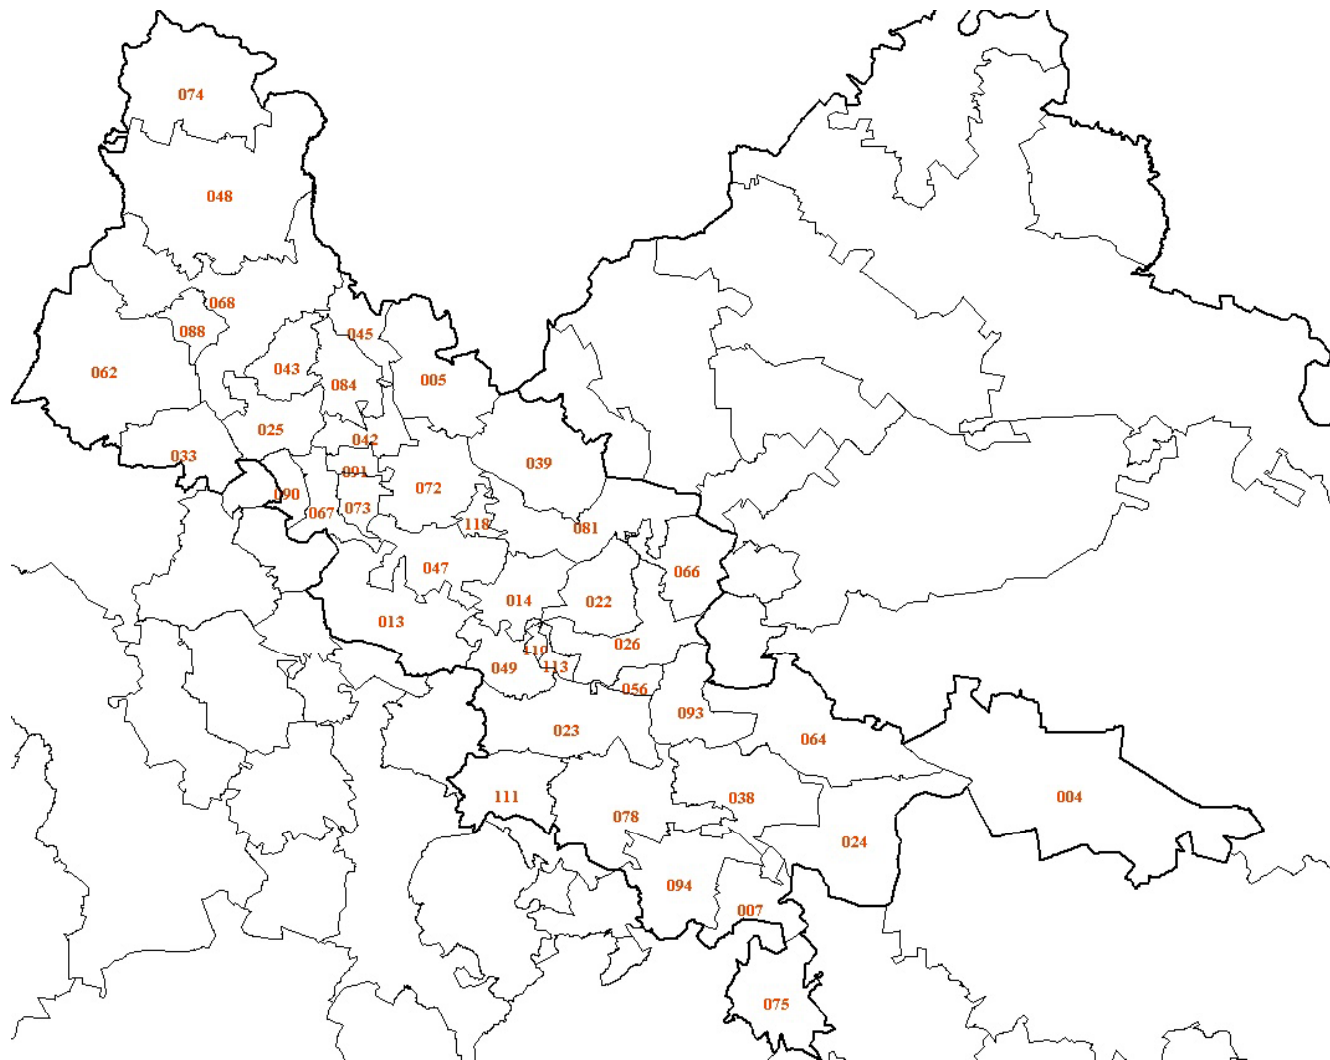

Municipios de Chiapas