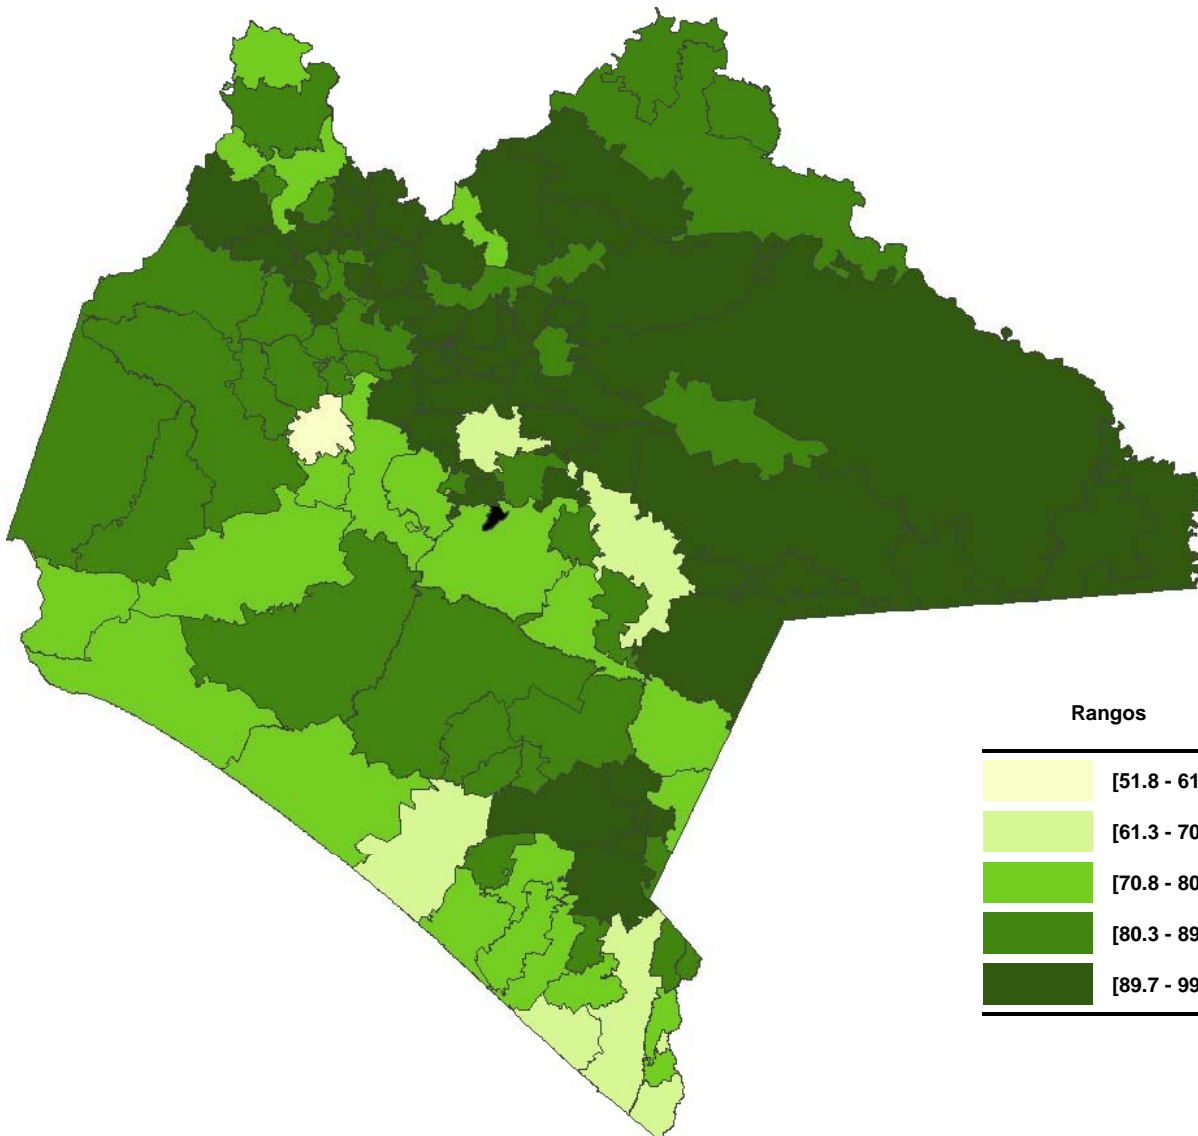

Clave del municipio	Municipio	Población 2000
00	Nacional	97,483,412
07	Chiapas	3,918,450
07091	Tapilula	10,349
07092	Tecpatán	38,711
07093	Tenejapa	33,161
07094	Teopisca	26,996
07096	Tila	58,153
07097	Tonalá	78,438
07098	Totolapa	5,513
07099	La Trinitaria	59,404
07100	Tumbalá	26,866
07101	Tuxtla Gutiérrez	433,734
07102	Tuxtla Chico	33,467
07103	Tuzantán	22,959
07104	Tzimol	11,878
07105	Unión Juárez	13,934
07106	Venustiano Carranza	52,833
07107	Villa Corzo	68,698
07108	Villaflores	85,944
07109	Yajalón	26,115
07110	San Lucas	5,673
07111	Zinacantán	29,754
07112	San Juan Cancuc	20,688
07113	Aldama	3,635
07114	Benemérito de las Américas	14,436
07115	Maravilla Tenejapa	9,929
07116	Marqués de Comillas	8,580
07117	Montecristo de Guerrero	5,179
07118	San Andrés Duraznal	3,423
07119	Santiago el Pinar	2,174

Porcentaje de población en situación de pobreza alimentaria a nivel municipal, 2000

Porcentaje de población en situación de pobreza de capacidades a nivel municipal, 2000

Porcentaje de población en situación de pobreza de patrimonio a nivel municipal, 2000

Rangos	Total de municipios
[51.8 - 61.3]	1
[61.3 - 70.8]	7
[70.8 - 80.3]	21
[80.3 - 89.7]	38
[89.7 - 99.2]	50