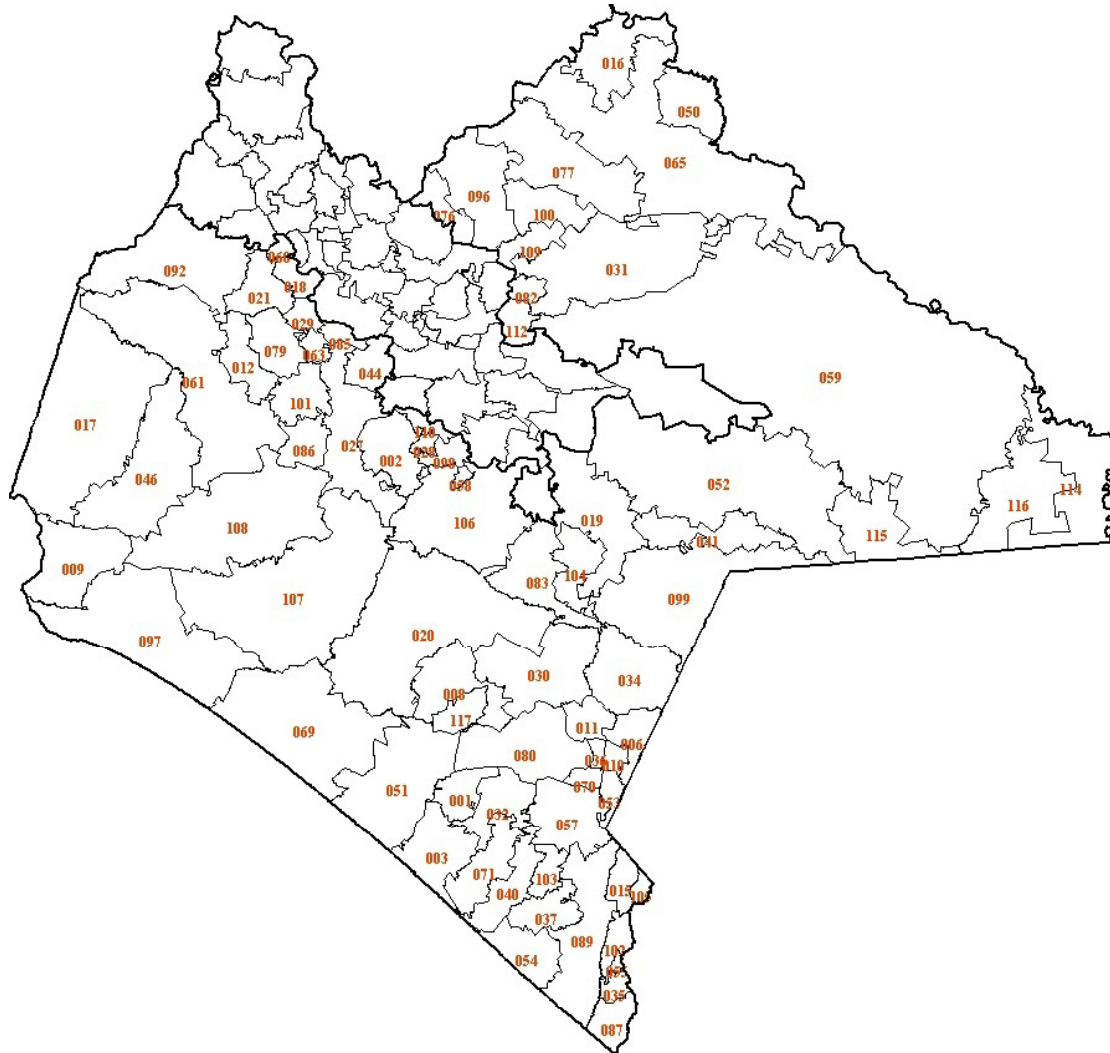

Municipios de Chiapas