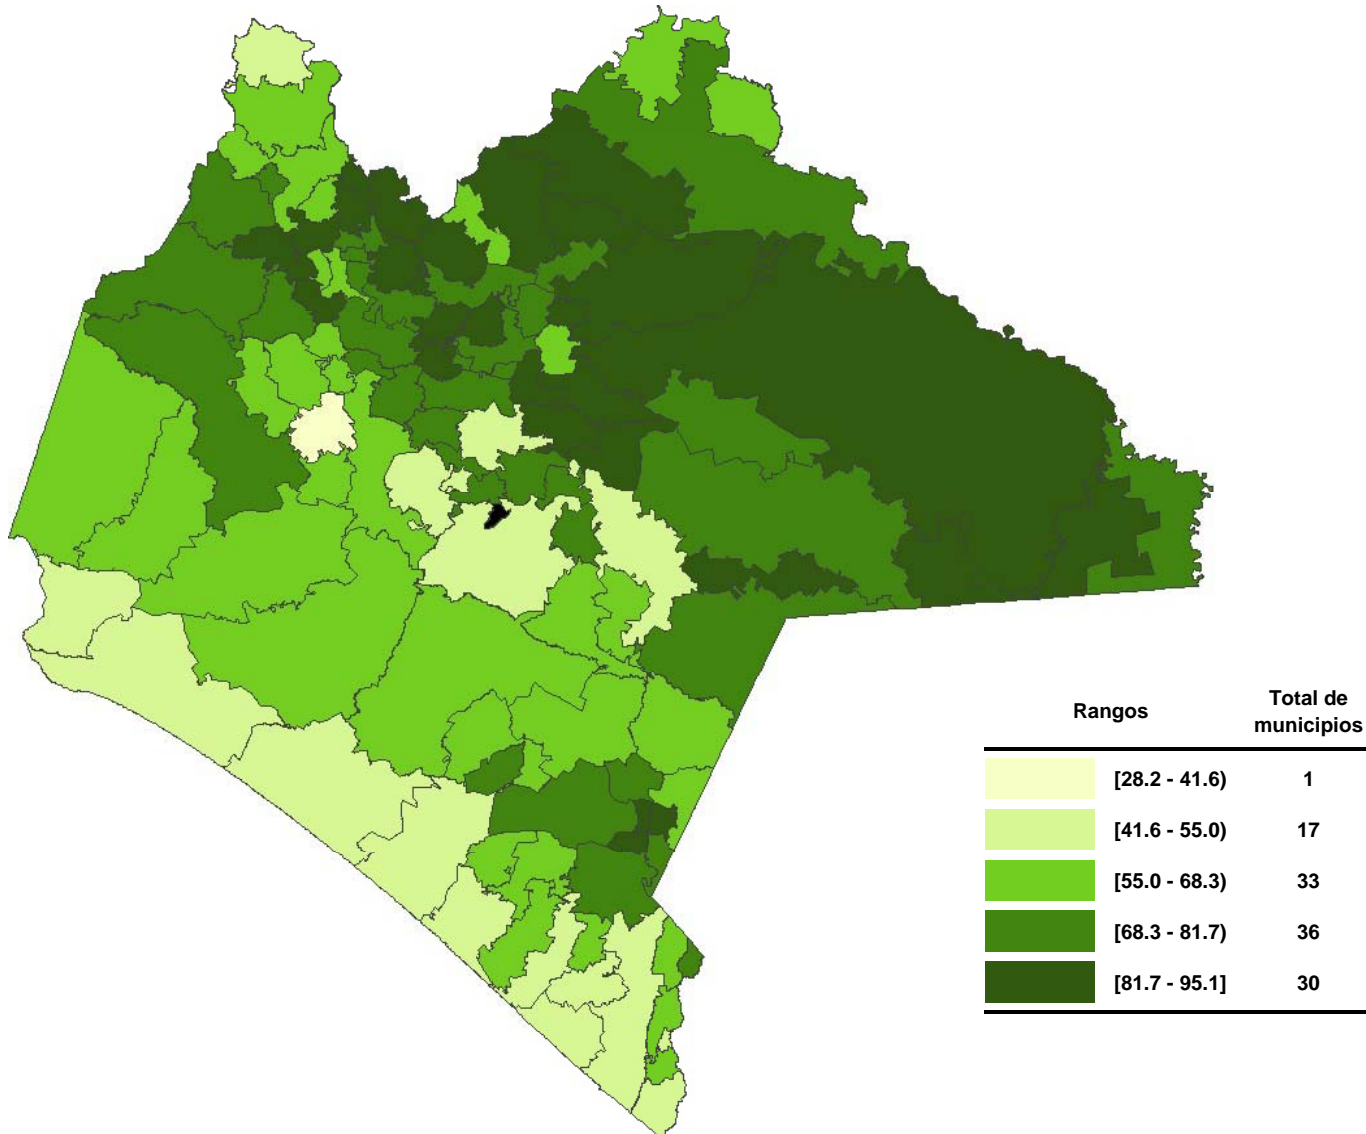

Porcentaje de población en situación de pobreza de capacidades a nivel municipal, 2000